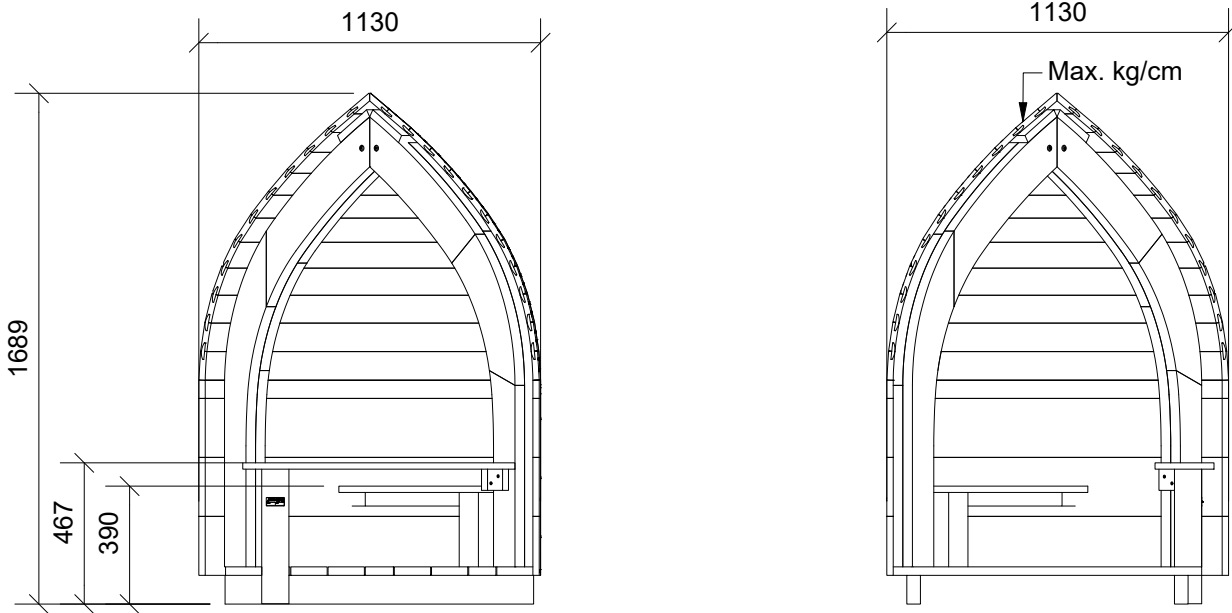

LE20097U
LE20097

1/3

2

1h

1,13 x 1,13 x 1,7 m

~105 kg

113x113x170 cm

100 kg

Parts List		
QTY	PART NO	DESCRIP.
2	LE15901	3x16, PH
1	LE15910	Name tag