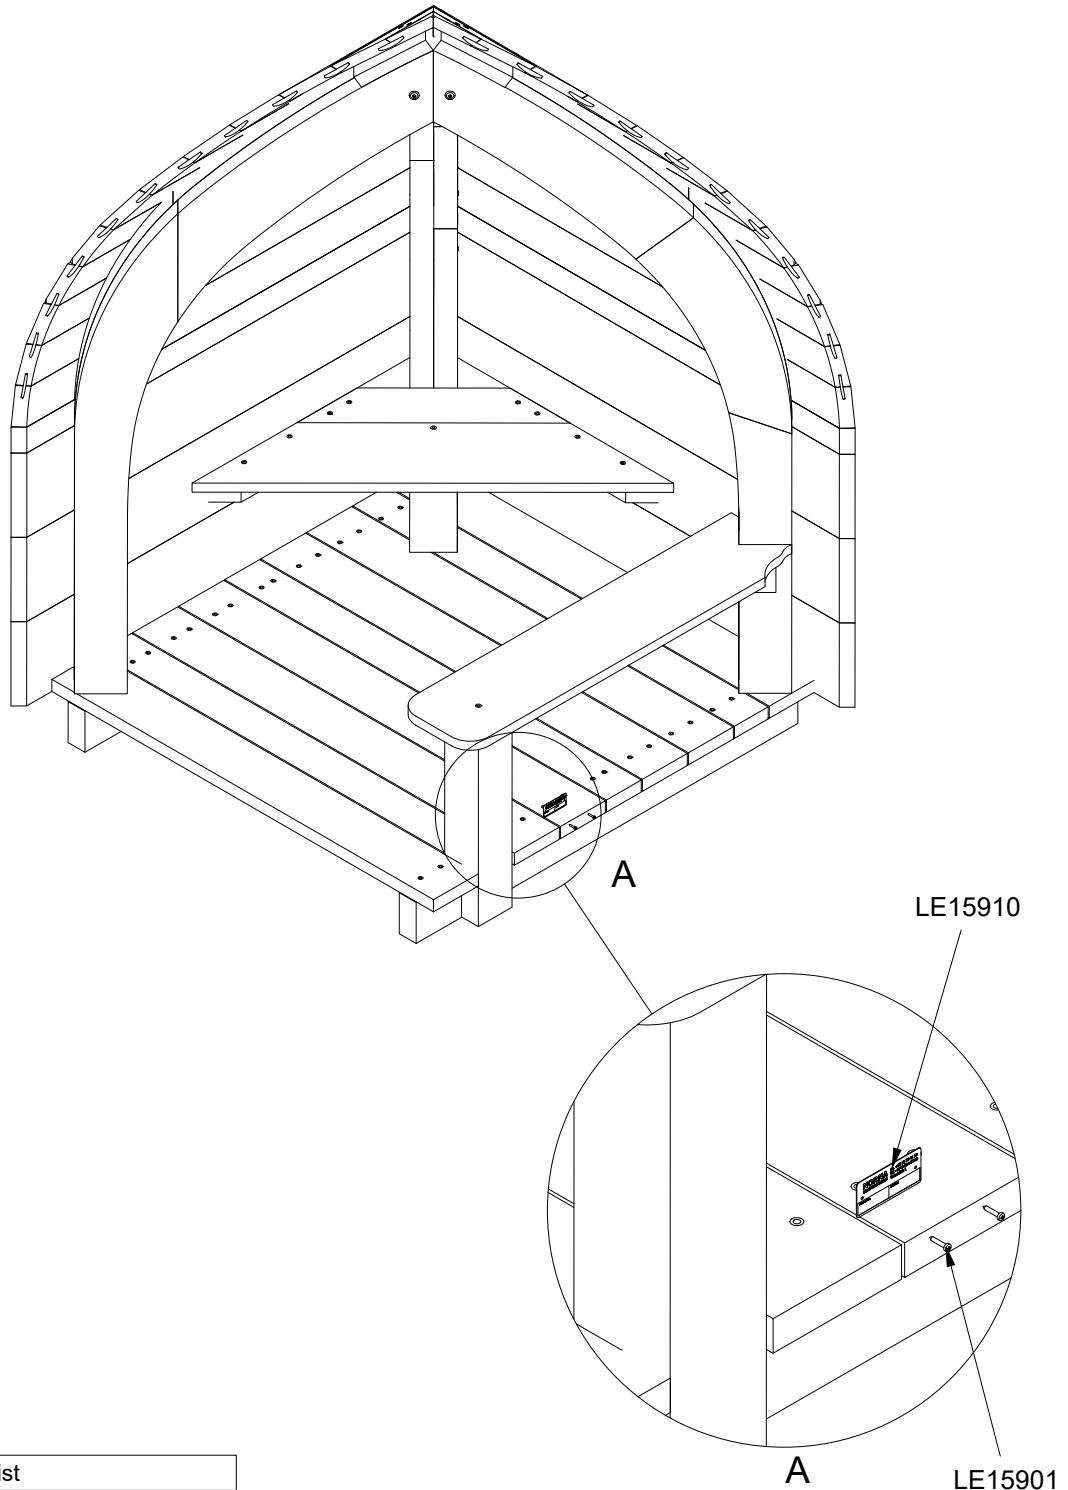

LE20097U
LE20097

1/3

2

1h

1,13 x 1,13 x 1,7 m

~105 kg

113x113x170 cm

100 kg

Parts List		
QTY	PART NO	DESCRIP.
2	LE15901	3x16, PH
1	LE15910	Name tag