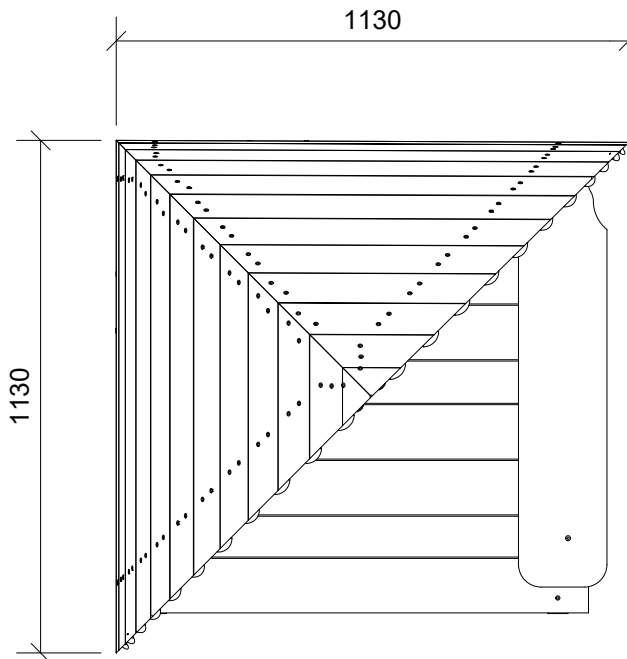

LE20097U
LE20097

1/3

2

1h

1,13 x 1,13 x 1,7 m

~105 kg

113x113x170 cm

100 kg

Parts List		
QTY	PART NO	DESCRIP.
2	LE15901	3x16, PH
1	LE15910	Name tag