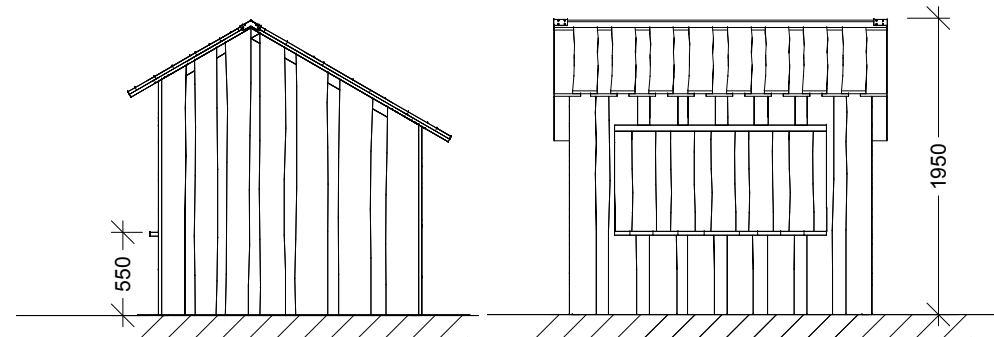

Købmandshuset - lærk		
LE nr. 20115	HOVEDTEGNING	mål : 1:50

DATO **10.09.2004**
 REV. D: 23.09.2015

Tag, sider, gavl:
 - 20 mm høvlet Kalmar brædder - lærk.

Regler, samlespær m.v.:
 - 27 x 60, 27 x 120, 45 x 45 mm høvlet lærk.

Evt. Fastgøres til terræn

Gavl

Sidebillede

Plan, 1:100

Plan