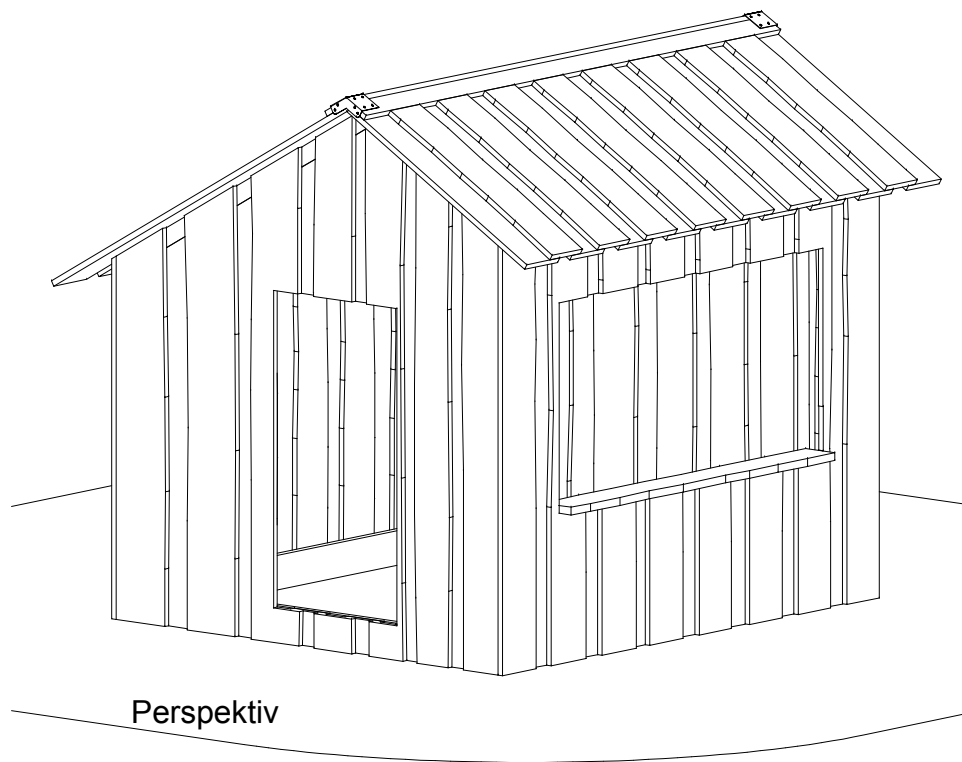

Købmandshuset - lærk		
LE nr. 20115	HOVEDTEGNING	mål : 1:50

DATO **10.09.2004**
 REV. D: 23.09.2015

Tag, sider, gavl:
 - 20 mm høvlet Kalmar brædder - lærk.

Regler, samlespær m.v.:
 - 27 x 60, 27 x 120, 45 x 45 mm høvlet lærk.

Evt. Fastgøres til terræn

Gavl

Sidebillede

Plan, 1:100

Plan