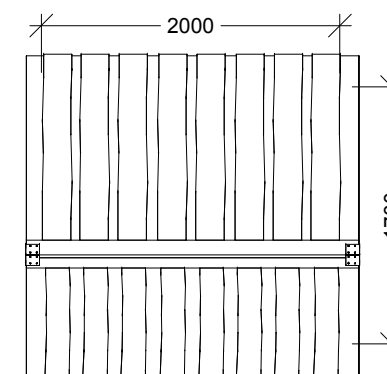

Købmandshuset - lærk		
LE nr. 20115	HOVEDTEGNING	mål : 1:50

DATO **10.09.2004**
 REV. D: 23.09.2015

Tag, sider, gavl:
 - 20 mm høvlet Kalmar brædder - lærk.

Regler, samlespær m.v.:
 - 27 x 60, 27 x 120, 45 x 45 mm høvlet lærk.

Evt. Fastgøres til terræn

Gavl

Sidebillede

Plan, 1:100

Plan