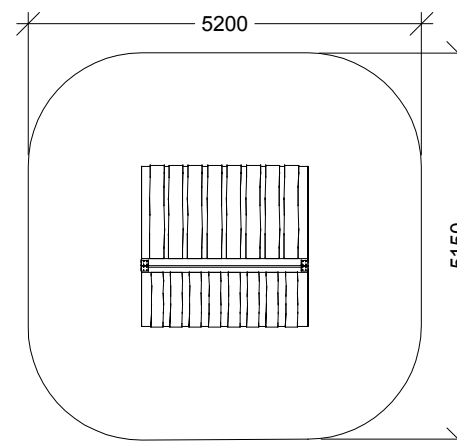

Købmandshuset - lærk		
LE nr. 20115	HOVEDTEGNING	mål : 1:50

DATO **10.09.2004**
 REV. D: 23.09.2015

Tag, sider, gavl:
 - 20 mm høvlet Kalmar brædder - lærk.

Regler, samlespær m.v.:
 - 27 x 60, 27 x 120, 45 x 45 mm høvlet lærk.

Evt. Fastgøres til terræn

Gavl

Sidebillede

Plan, 1:100

Plan