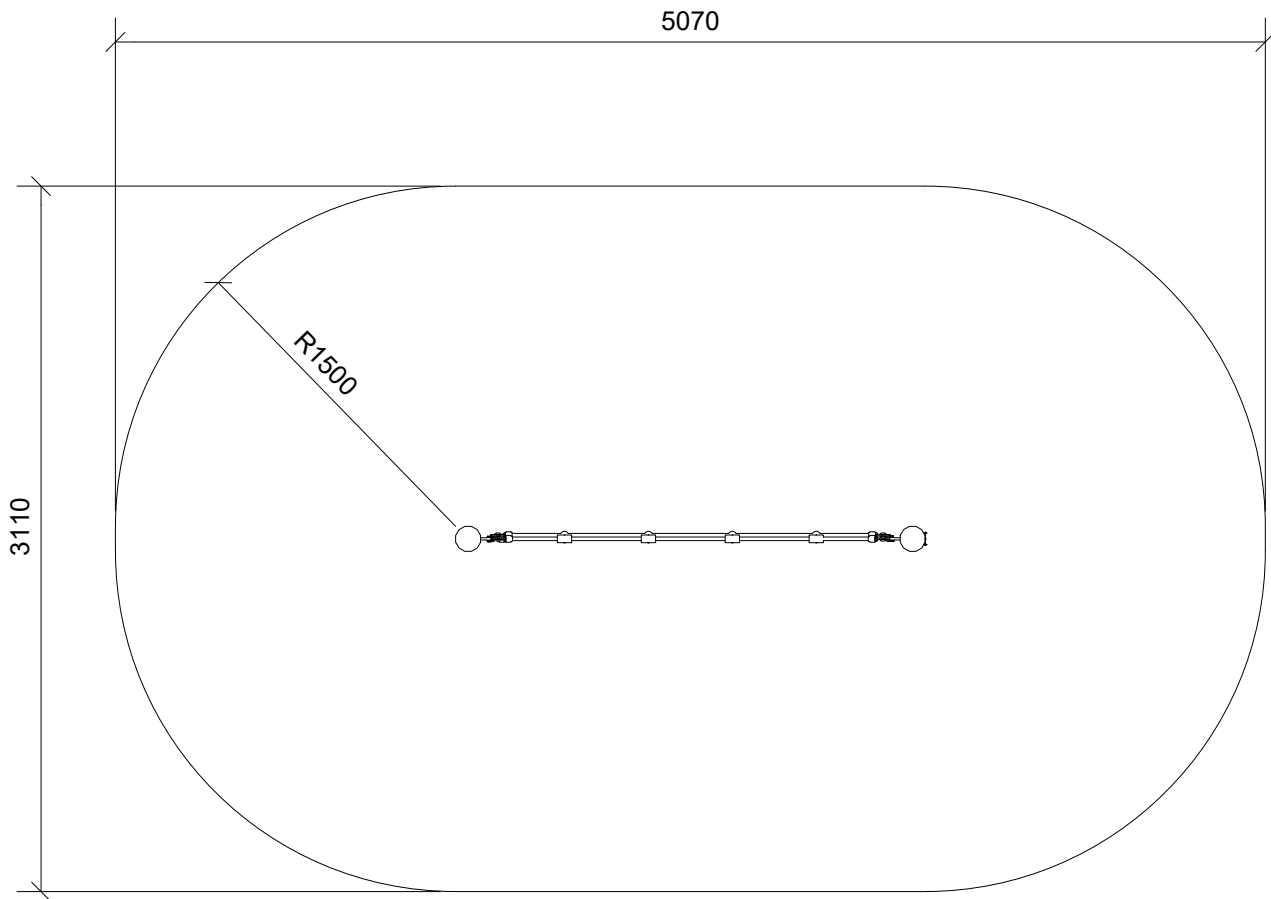

N3119U
N3119

2

1h

14 m²

5,1 x 3,1 x 1,3 m

~41 kg

~0,08 m³

Ø10/12x2100 cm

19 kg