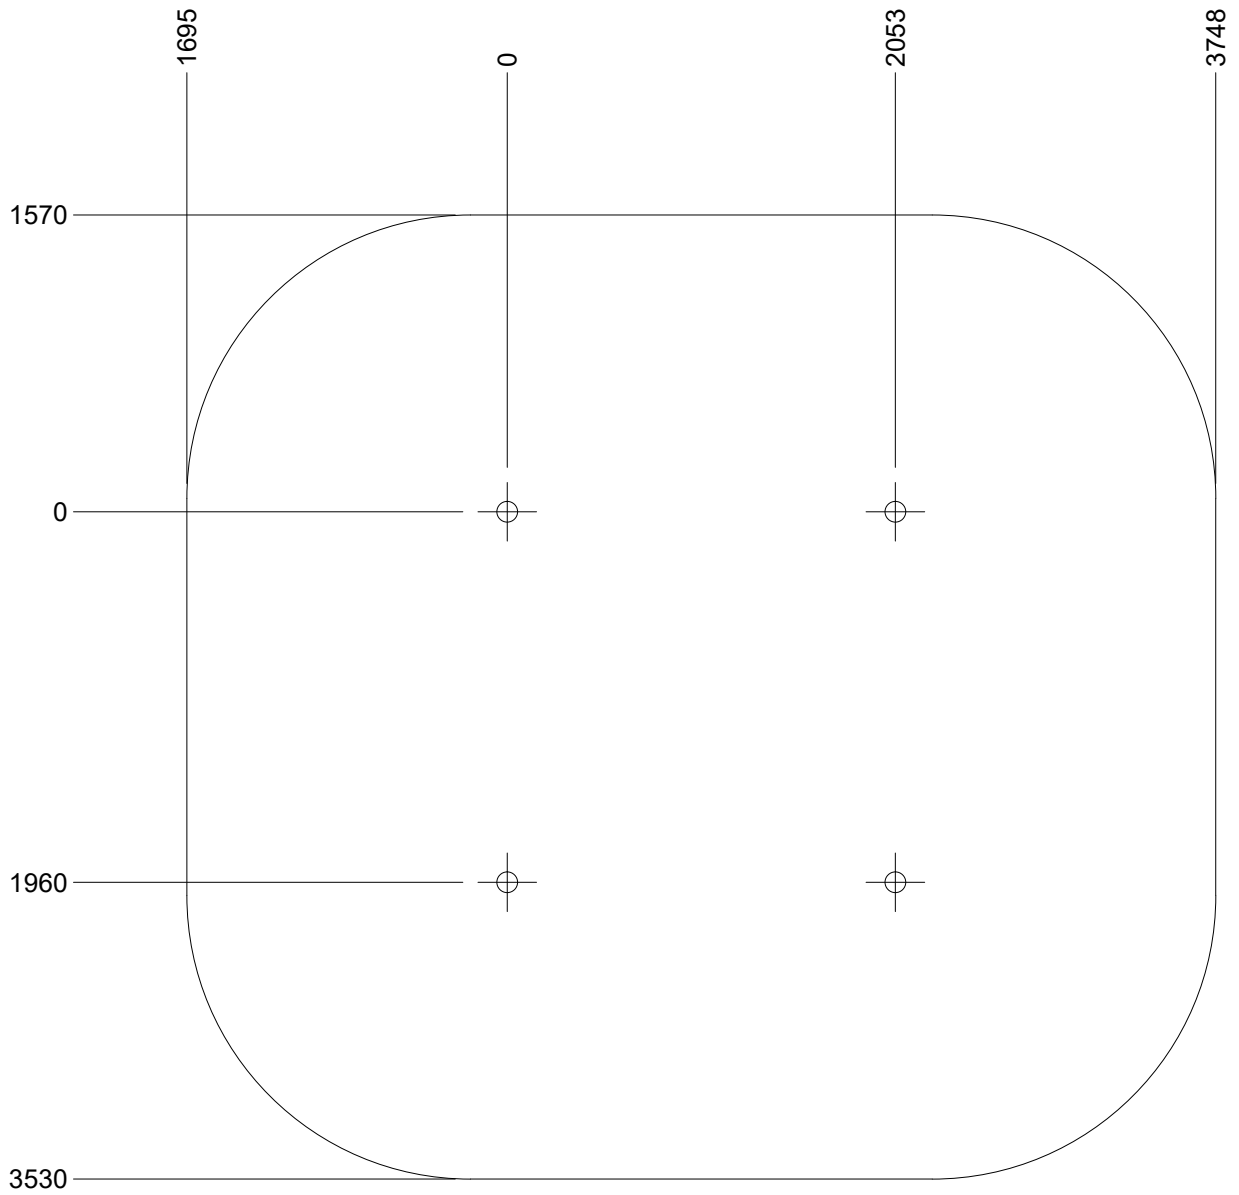

N9018U
N9018

1/4

N9018U
N9018

2

12h

69 m³

10,7 x 8,2 x 1,3 m

~384 kg

14,8 m²

5,1 x 3,3 x 0,45 m

~56 kg

>C25
~0,23 m³

Ø11 x 105 cm

9,3 kg

Parts List		
QTY	PART NO	DESCRIP.
6	RS10038	Ø100-120-1050mm

N3240U
N3240

Parts List		
QTY	PART NO	DESCRIP.
2	LE15901	3x16, PH
1	LE15910	Name tag
6	RS10038	Ø100-120-1050mm

N3210U
N3210

1/5

N3210U N3210

2

2h

25,8 m²

5,4 x 5,1 x 0,25 m

~79 kg

~0,15 m³

Ø10/12 x 210 cm

19 kg

Parts List

QTY	PART NO	DESCRIP.
1	S22532	Taifun
4	RS00675	Ø100/120
2	D12158	Ø100-120mm, Assembled

N3210U
N3210

Parts List		
QTY	PART NO	DESCRIP.
2	D12158	Ø100-120mm, Assembled
8	L1101	M16 sleeve nut
4	L1102	M16 Threaded rod
4	L1103	Ø37mm
8	LE13100	Shackle
2	LE15901	3x16, PH
1	LE15910	Name tag
8	LE16502	Spacer 6mm
3	LE16599	Sealtite 970 1,5ml
4	RS00675	Ø100/120
1	S22532	Taifun