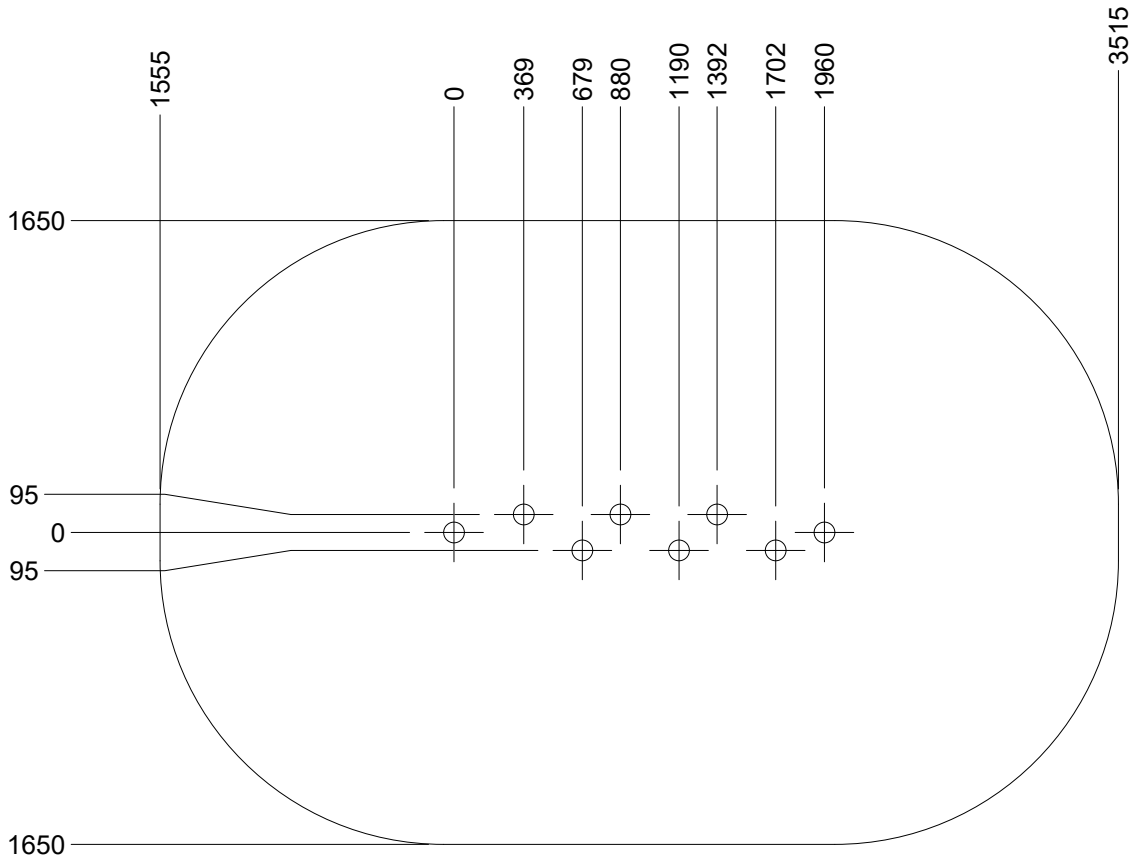

N9018U
N9018

1/4

N9018U
N9018

2

12h

69 m³

10,7 x 8,2 x 1,3 m

~384 kg

Parts List		
QTY	PART NO	DESCRIP.
2	LE15901	3x16, PH
1	LE15910	Name tag
6	RS10038	Ø100-120-1050mm

N3210U
N3210

1/5

N3210U N3210

2

2h

25,8 m²

5,4 x 5,1 x 0,25 m

Ø11 x 210 cm

18,6 kg

Parts List		
QTY	PART NO	DESCRIP.
2	D20053	Ø100-120-2100mm
6	RS10038	Ø100-120-1050mm
1	TV00015	Taifun

N3118U
N3118

Parts List		
QTY	PART NO	DESCRIP.
2	D20053	Ø100-120-2100mm
2	LE13100	Shackle
2	LE15901	3x16, PH
1	LE15910	Name tag
1	LE16320	6x50 Dh
2	LE16502	Spacer 6mm
1	LE16599	Sealtite 970 1,5ml
6	RS10038	Ø100-120-1050mm
1	TV00015	Taifun

0,076 m³

Ø11 x 210 cm

18,6 kg

Parts List		
QTY	PART NO	DESCRIP.
2	D20052	Ø100-120-2100mm
1	RS10034	Ø100-120-2100mm
1	TV00015	Taifun

Parts List		
QTY	PART NO	DESCRIP.
2	D20052	Ø100-120-2100mm
4	L1101	M16 sleeve nut
2	L1102	M16 Threaded rod
2	L1103	Ø37mm
2	LE13100	Shackle
2	LE15901	3x16, PH
1	LE15910	Name tag
1	LE16320	6x50 Dh
2	LE16502	Spacer 6mm
1	LE16599	Sealtite 970 1,5ml
1	RS10034	Ø100-120-2100mm
1	TV00015	Taifun