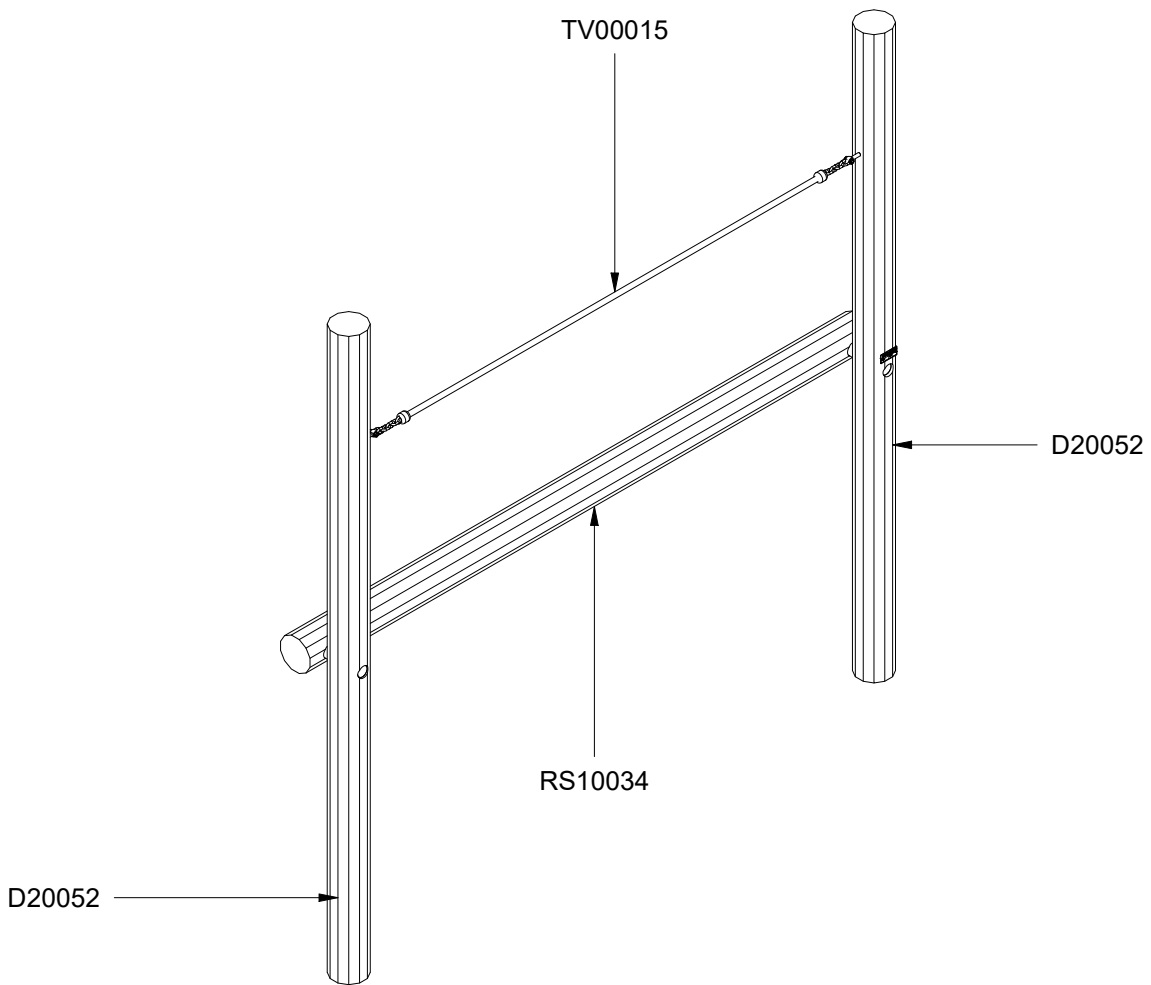

Parts List		
QTY	PART NO	DESCRIP.
2	LE15901	3x16, PH
1	LE15910	Name tag
6	RS10038	Ø100-120-1050mm

N3210U
N3210

1/5

N3210U N3210

2

2h

25,8 m²

5,4 x 5,1 x 0,25 m

Ø11 x 210 cm

18,6 kg

Parts List		
QTY	PART NO	DESCRIP.
2	D20053	Ø100-120-2100mm
6	RS10038	Ø100-120-1050mm
1	TV00015	Taifun

N3118U
N3118

Parts List		
QTY	PART NO	DESCRIP.
2	D20053	Ø100-120-2100mm
2	LE13100	Shackle
2	LE15901	3x16, PH
1	LE15910	Name tag
1	LE16320	6x50 Dh
2	LE16502	Spacer 6mm
1	LE16599	Sealtite 970 1,5ml
6	RS10038	Ø100-120-1050mm
1	TV00015	Taifun

N3112U
N3112

1/5

N3112U N3112

2

1h

13 m³

5,1 x 3 x 1,3 m

~57 kg

0,076 m³

Ø11 x 210 cm

18,6 kg

Parts List		
QTY	PART NO	DESCRIP.
2	D20052	Ø100-120-2100mm
1	RS10034	Ø100-120-2100mm
1	TV00015	Taifun

Parts List		
QTY	PART NO	DESCRIP.
2	D20052	Ø100-120-2100mm
4	L1101	M16 sleeve nut
2	L1102	M16 Threaded rod
2	L1103	Ø37mm
2	LE13100	Shackle
2	LE15901	3x16, PH
1	LE15910	Name tag
1	LE16320	6x50 Dh
2	LE16502	Spacer 6mm
1	LE16599	Sealtite 970 1,5ml
1	RS10034	Ø100-120-2100mm
1	TV00015	Taifun