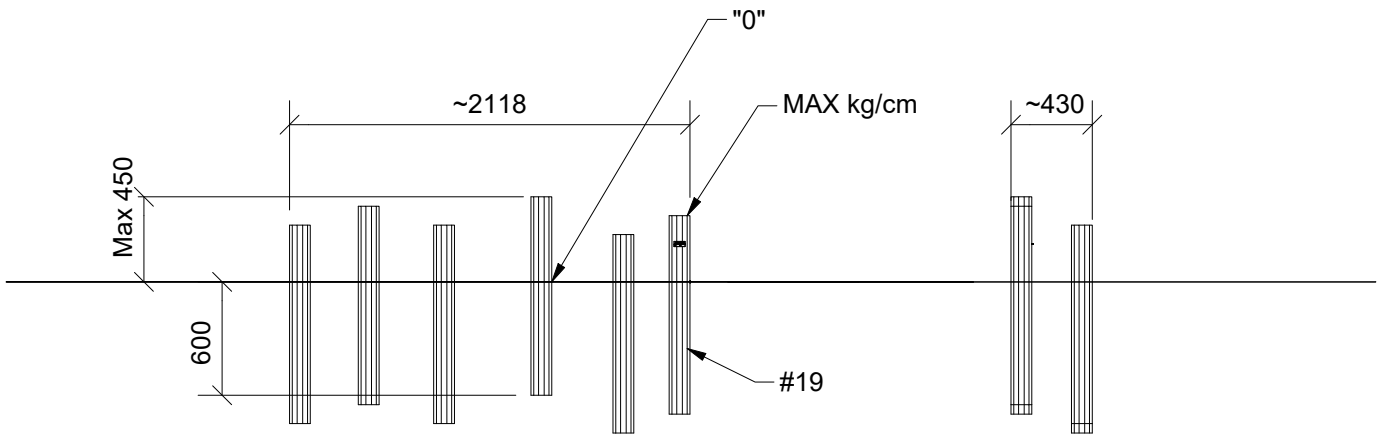

N3240U N3240

2

2h

14,8 m²

5,1 x 3,3 x 0,45 m

~56 kg

>C25
~0,23 m³

Ø11 x 105 cm

9,3 kg