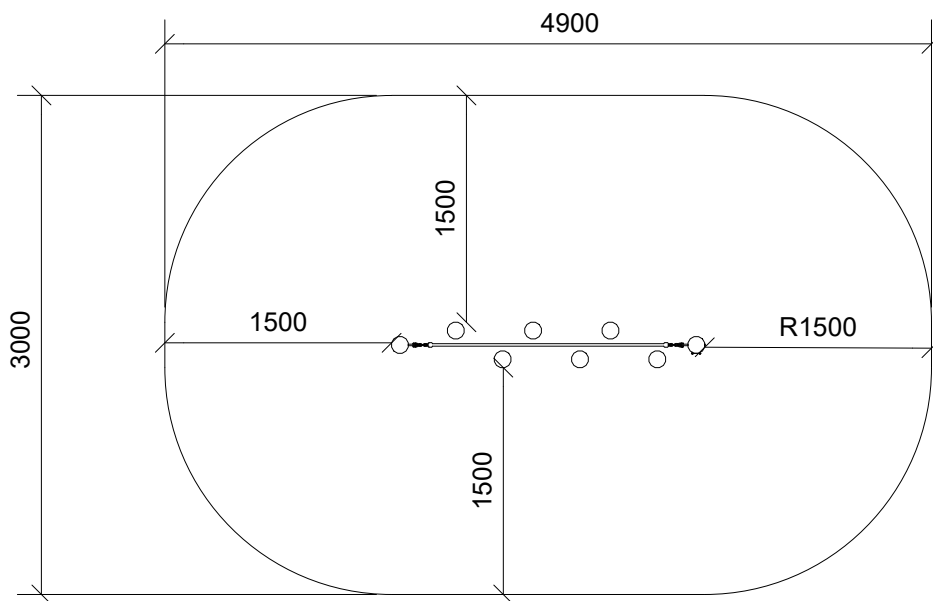

2

4h

15 m²

4,9 x 3 x 1,3 m

~94 kg

0,304 m³

Ø11 x 210 cm

18,6 kg