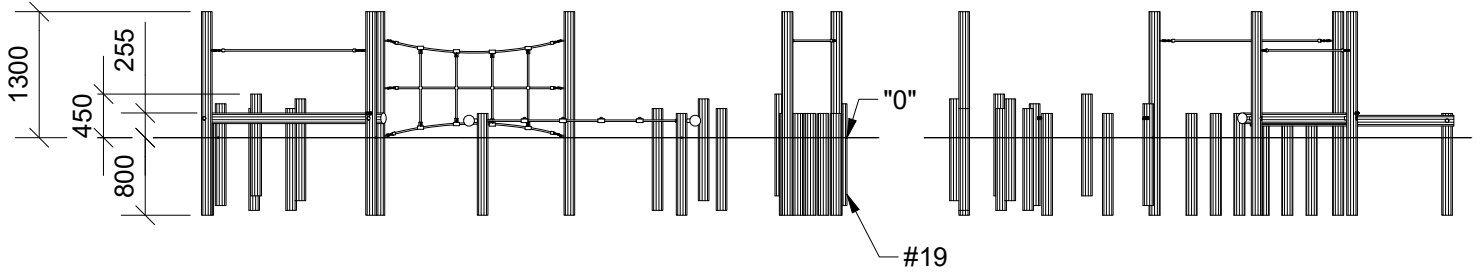

N9018U N9018