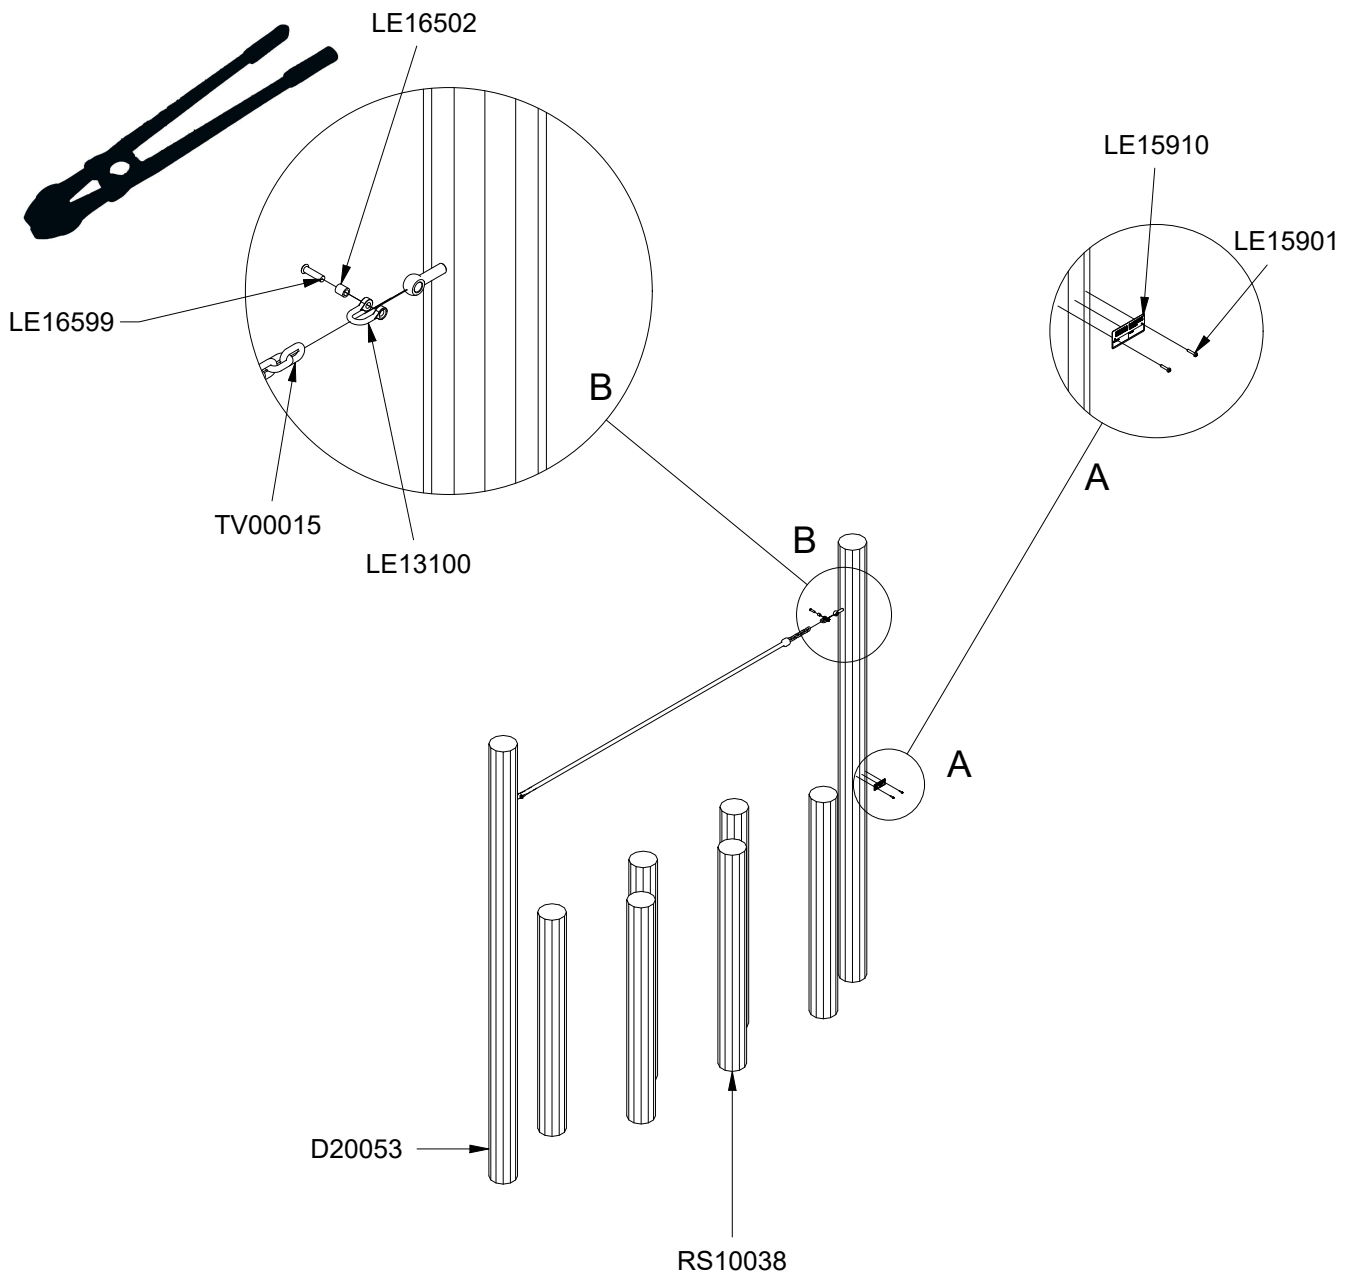

Ø11 x 210 cm

18,6 kg

Parts List		
QTY	PART NO	DESCRIP.
2	D20053	Ø100-120-2100mm
6	RS10038	Ø100-120-1050mm
1	TV00015	Taifun

N3118U
N3118

Parts List		
QTY	PART NO	DESCRIP.
2	D20053	Ø100-120-2100mm
2	LE13100	Shackle
2	LE15901	3x16, PH
1	LE15910	Name tag
1	LE16320	6x50 Dh
2	LE16502	Spacer 6mm
1	LE16599	Sealtite 970 1,5ml
6	RS10038	Ø100-120-1050mm
1	TV00015	Taifun

0,076 m³

Ø11 x 210 cm

18,6 kg

Parts List		
QTY	PART NO	DESCRIP.
2	D20052	Ø100-120-2100mm
1	RS10034	Ø100-120-2100mm
1	TV00015	Taifun

Parts List		
QTY	PART NO	DESCRIP.
2	D20052	Ø100-120-2100mm
4	L1101	M16 sleeve nut
2	L1102	M16 Threaded rod
2	L1103	Ø37mm
2	LE13100	Shackle
2	LE15901	3x16, PH
1	LE15910	Name tag
1	LE16320	6x50 Dh
2	LE16502	Spacer 6mm
1	LE16599	Sealtite 970 1,5ml
1	RS10034	Ø100-120-2100mm
1	TV00015	Taifun