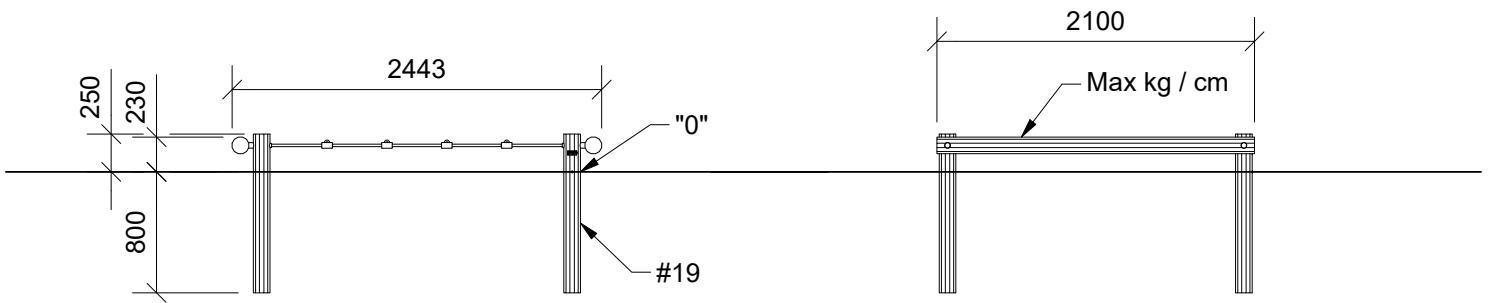

N9018U
N9018

1/4

N9018U
N9018

2

12h

69 m³

10,7 x 8,2 x 1,3 m

~384 kg

14,8 m²

5,1 x 3,3 x 0,45 m

~56 kg

>C25
~0,23 m³

Ø11 x 105 cm

9,3 kg

Parts List		
QTY	PART NO	DESCRIP.
6	RS10038	Ø100-120-1050mm

N3240U
N3240

Parts List		
QTY	PART NO	DESCRIP.
2	LE15901	3x16, PH
1	LE15910	Name tag
6	RS10038	Ø100-120-1050mm

N3210U
N3210

1/5

N3210U N3210

2

2h

25,8 m²

5,4 x 5,1 x 0,25 m

~79 kg

~0,15 m³

Ø10/12 x 210 cm

19 kg

Parts List

QTY	PART NO	DESCRIP.
1	S22532	Taifun
4	RS00675	Ø100/120
2	D12158	Ø100-120mm, Assembled

N3210U
N3210

Parts List		
QTY	PART NO	DESCRIP.
2	D12158	Ø100-120mm, Assembled
8	L1101	M16 sleeve nut
4	L1102	M16 Threaded rod
4	L1103	Ø37mm
8	LE13100	Shackle
2	LE15901	3x16, PH
1	LE15910	Name tag
8	LE16502	Spacer 6mm
3	LE16599	Sealtite 970 1,5ml
4	RS00675	Ø100/120
1	S22532	Taifun