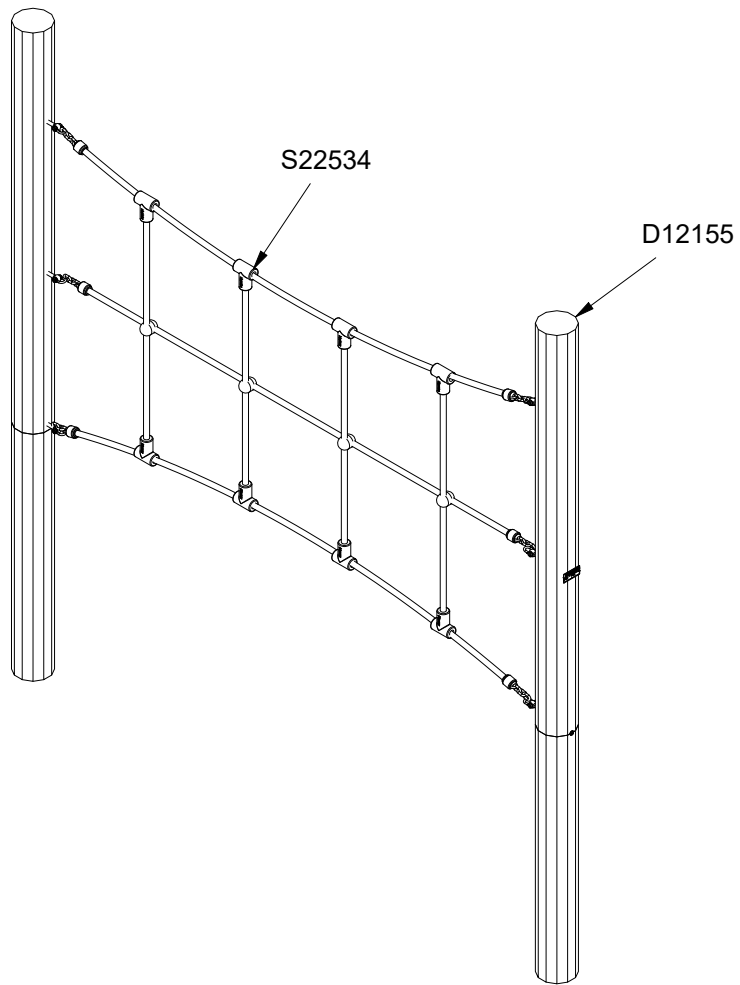

Parts List		
QTY	PART NO	DESCRIP.
2	LE15901	3x16, PH
1	LE15910	Name tag
6	RS10038	Ø100-120-1050mm

N3210U
N3210

1/5

N3210U N3210

2

2h

25,8 m²

5,4 x 5,1 x 0,25 m

~79 kg

~0,15 m³

Ø10/12 x 210 cm

19 kg

Parts List

QTY	PART NO	DESCRIP.
1	S22532	Taifun
4	RS00675	Ø100/120
2	D12158	Ø100-120mm, Assembled

N3210U
N3210

Parts List		
QTY	PART NO	DESCRIP.
2	D12158	Ø100-120mm, Assembled
8	L1101	M16 sleeve nut
4	L1102	M16 Threaded rod
4	L1103	Ø37mm
8	LE13100	Shackle
2	LE15901	3x16, PH
1	LE15910	Name tag
8	LE16502	Spacer 6mm
3	LE16599	Sealtite 970 1,5ml
4	RS00675	Ø100/120
1	S22532	Taifun

~0,08 m³

Ø10/12x2100 cm

19 kg

Parts List

QTY	PART NO	DESCRIP.
2	D12155	Ø10/12, Assembled
1	S22534	Taifun

N3119U
N3119

Parts List

QTY	PART NO	DESCRIP.
2	D12155	Ø10/12, Assembled
6	LE13100	Shackle
2	LE15901	3x16, PH
1	LE15910	Name tag
6	LE16502	Spacer 6mm
1	LE16599	Sealtite 970 1,5ml
1	S22534	Taifun

Ø11 x 210 cm

18,6 kg

Parts List		
QTY	PART NO	DESCRIP.
2	D20053	Ø100-120-2100mm
6	RS10038	Ø100-120-1050mm
1	TV00015	Taifun

N3118U
N3118

Parts List		
QTY	PART NO	DESCRIP.
2	D20053	Ø100-120-2100mm
2	LE13100	Shackle
2	LE15901	3x16, PH
1	LE15910	Name tag
1	LE16320	6x50 Dh
2	LE16502	Spacer 6mm
1	LE16599	Sealtite 970 1,5ml
6	RS10038	Ø100-120-1050mm
1	TV00015	Taifun