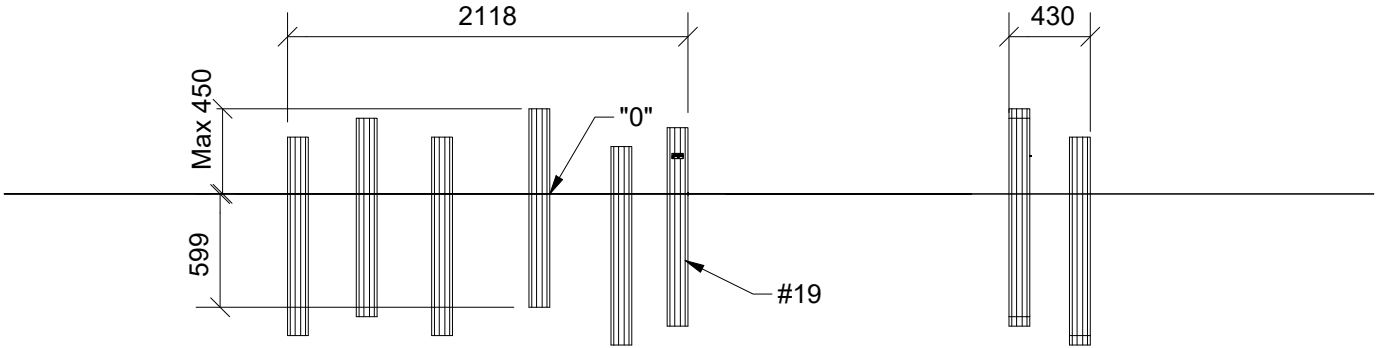

N9018U
N9018

1/4

N9018U
N9018

2

12h

69 m³

10,7 x 8,2 x 1,3 m

~384 kg

14,8 m²

5,1 x 3,3 x 0,45 m

~56 kg

>C25
~0,23 m³

Ø11 x 105 cm

9,3 kg

Parts List		
QTY	PART NO	DESCRIP.
6	RS10038	Ø100-120-1050mm

N3240U
N3240

Parts List		
QTY	PART NO	DESCRIP.
2	LE15901	3x16, PH
1	LE15910	Name tag
6	RS10038	Ø100-120-1050mm

N3210U
N3210

1/5

N3210U N3210

2

2h

25,8 m²

5,4 x 5,1 x 0,25 m

~79 kg

~0,15 m³

Ø10/12 x 210 cm

19 kg

Parts List

QTY	PART NO	DESCRIP.
1	S22532	Taifun
4	RS00675	Ø100/120
2	D12158	Ø100-120mm, Assembled

N3210U
N3210

Parts List		
QTY	PART NO	DESCRIP.
2	D12158	Ø100-120mm, Assembled
8	L1101	M16 sleeve nut
4	L1102	M16 Threaded rod
4	L1103	Ø37mm
8	LE13100	Shackle
2	LE15901	3x16, PH
1	LE15910	Name tag
8	LE16502	Spacer 6mm
3	LE16599	Sealtite 970 1,5ml
4	RS00675	Ø100/120
1	S22532	Taifun