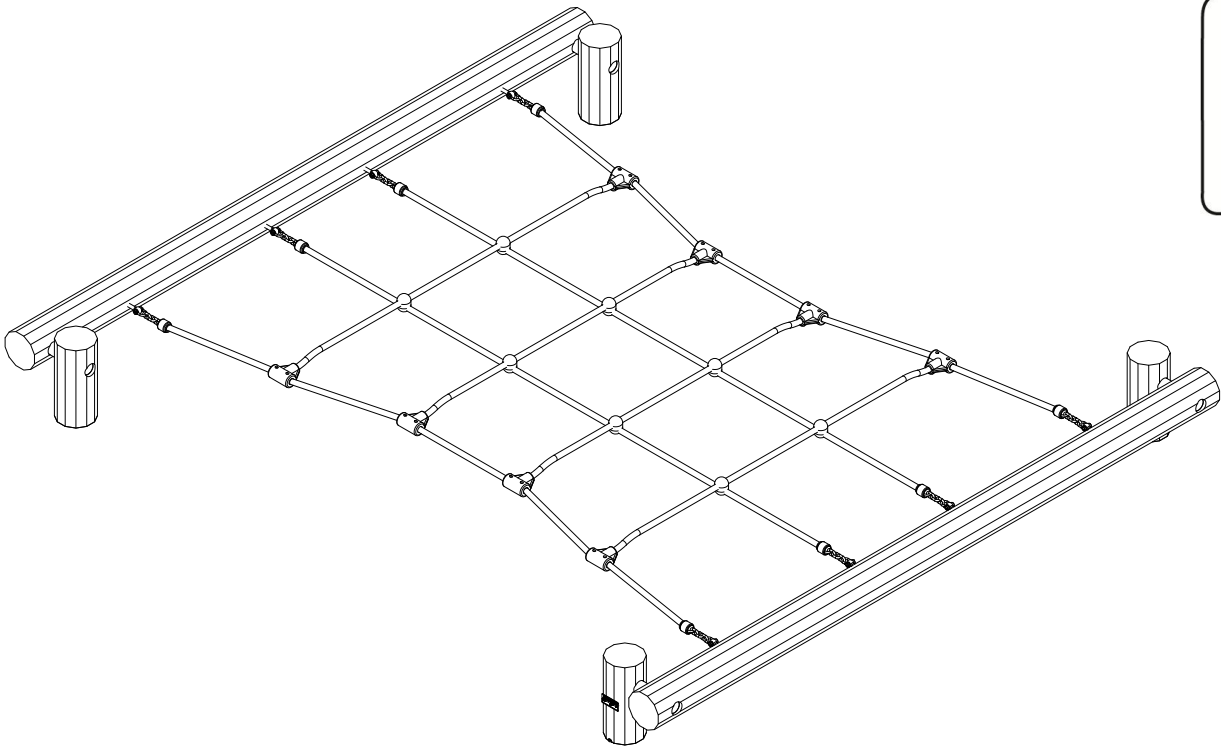

14,8 m²

5,1 x 3,3 x 0,45 m

~56 kg

>C25
~0,23 m³

Ø11 x 105 cm

9,3 kg

Parts List		
QTY	PART NO	DESCRIP.
6	RS10038	Ø100-120-1050mm

N3240U
N3240

Parts List		
QTY	PART NO	DESCRIP.
2	LE15901	3x16, PH
1	LE15910	Name tag
6	RS10038	Ø100-120-1050mm

N3210U
N3210

1/5

N3210U N3210

2

2h

25,8 m²

5,4 x 5,1 x 0,25 m