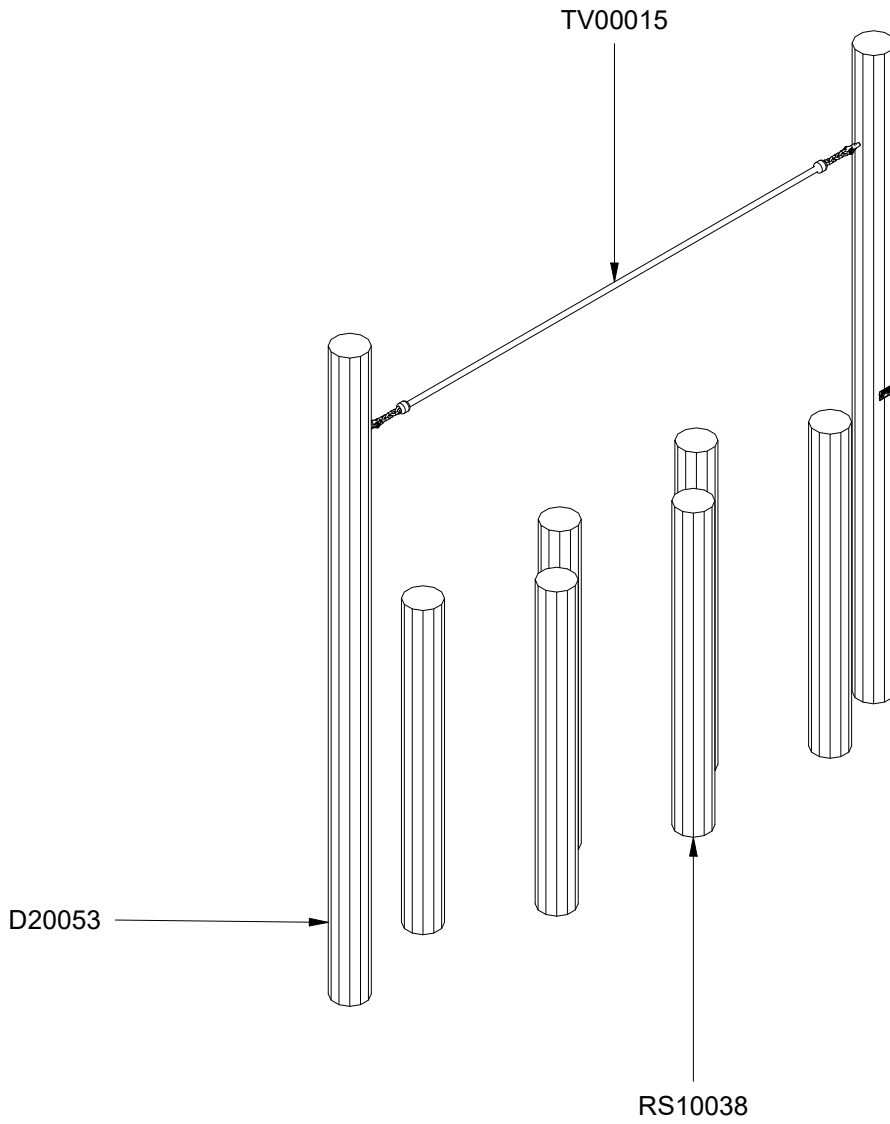

Parts List		
QTY	PART NO	DESCRIP.
2	LE15901	3x16, PH
1	LE15910	Name tag
6	RS10038	Ø100-120-1050mm

N3210U
N3210

1/5

N3210U N3210

2

2h

25,8 m²

5,4 x 5,1 x 0,25 m

Ø11 x 210 cm

18,6 kg

Parts List		
QTY	PART NO	DESCRIP.
2	D20053	Ø100-120-2100mm
6	RS10038	Ø100-120-1050mm
1	TV00015	Taifun

N3118U
N3118

Parts List		
QTY	PART NO	DESCRIP.
2	D20053	Ø100-120-2100mm
2	LE13100	Shackle
2	LE15901	3x16, PH
1	LE15910	Name tag
1	LE16320	6x50 Dh
2	LE16502	Spacer 6mm
1	LE16599	Sealtite 970 1,5ml
6	RS10038	Ø100-120-1050mm
1	TV00015	Taifun

0,076 m³

Ø11 x 210 cm

18,6 kg

Parts List		
QTY	PART NO	DESCRIP.
2	D20052	Ø100-120-2100mm
1	RS10034	Ø100-120-2100mm
1	TV00015	Taifun

Parts List		
QTY	PART NO	DESCRIP.
2	D20052	Ø100-120-2100mm
4	L1101	M16 sleeve nut
2	L1102	M16 Threaded rod
2	L1103	Ø37mm
2	LE13100	Shackle
2	LE15901	3x16, PH
1	LE15910	Name tag
1	LE16320	6x50 Dh
2	LE16502	Spacer 6mm
1	LE16599	Sealtite 970 1,5ml
1	RS10034	Ø100-120-2100mm
1	TV00015	Taifun