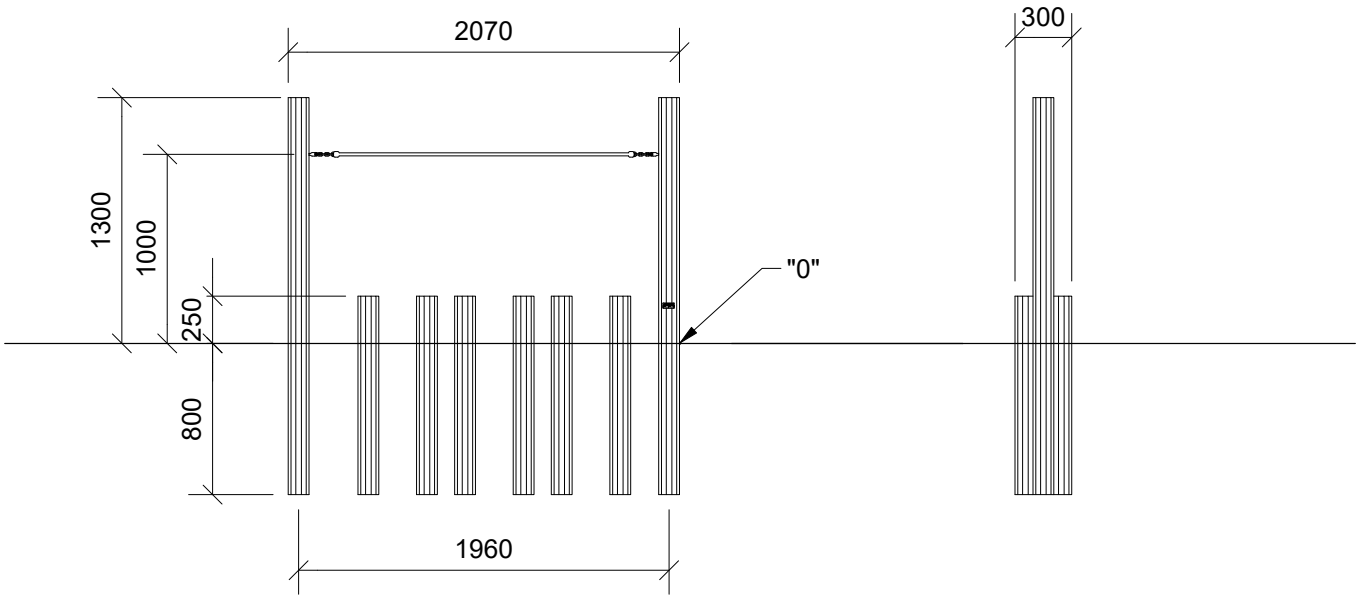

Ø11 x 210 cm

18,6 kg

Parts List		
QTY	PART NO	DESCRIP.
2	D20053	Ø100-120-2100mm
6	RS10038	Ø100-120-1050mm
1	TV00015	Taifun

N3118U
N3118

Parts List		
QTY	PART NO	DESCRIP.
2	D20053	Ø100-120-2100mm
2	LE13100	Shackle
2	LE15901	3x16, PH
1	LE15910	Name tag
1	LE16320	6x50 Dh
2	LE16502	Spacer 6mm
1	LE16599	Sealtite 970 1,5ml
6	RS10038	Ø100-120-1050mm
1	TV00015	Taifun

0,076 m³

Ø11 x 210 cm

18,6 kg

Parts List		
QTY	PART NO	DESCRIP.
2	D20052	Ø100-120-2100mm
1	RS10034	Ø100-120-2100mm
1	TV00015	Taifun

Parts List		
QTY	PART NO	DESCRIP.
2	D20052	Ø100-120-2100mm
4	L1101	M16 sleeve nut
2	L1102	M16 Threaded rod
2	L1103	Ø37mm
2	LE13100	Shackle
2	LE15901	3x16, PH
1	LE15910	Name tag
1	LE16320	6x50 Dh
2	LE16502	Spacer 6mm
1	LE16599	Sealtite 970 1,5ml
1	RS10034	Ø100-120-2100mm
1	TV00015	Taifun