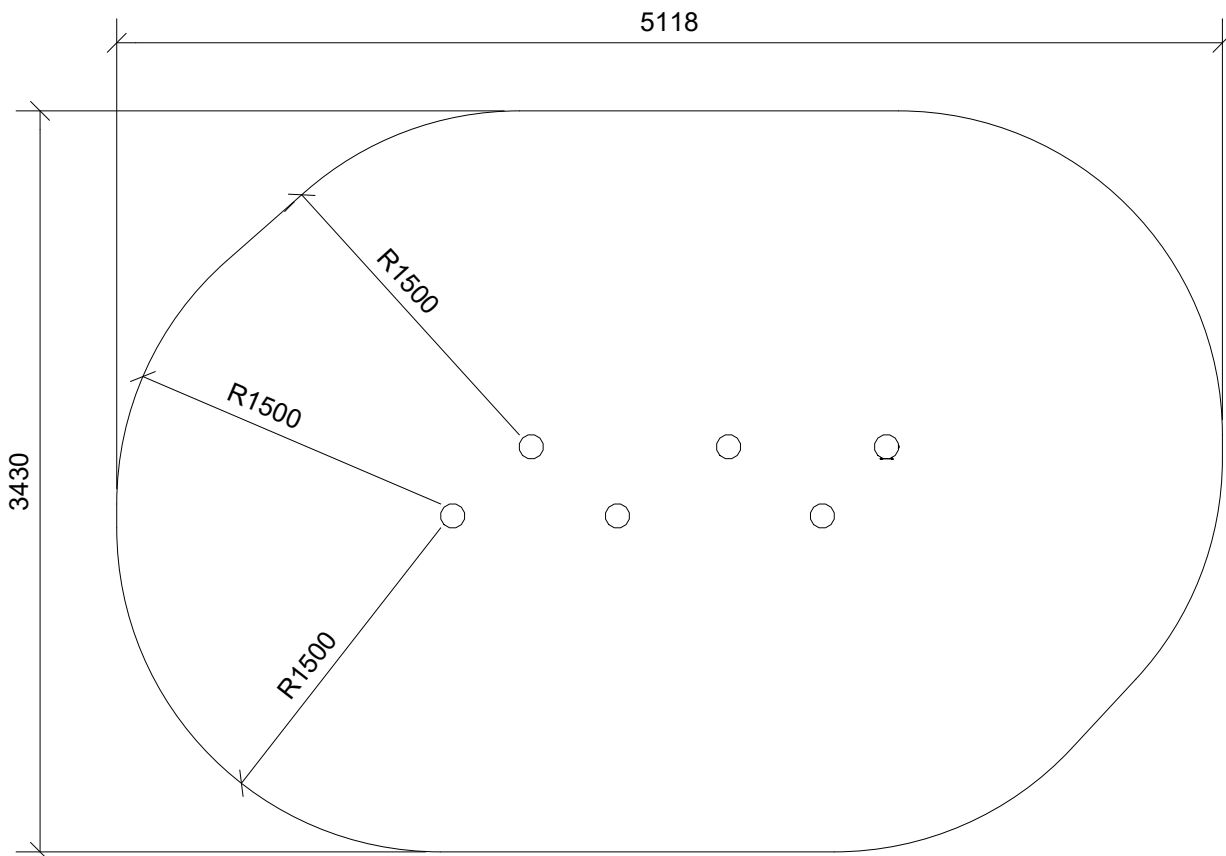

N9018U
N9018

1/4

N9018U
N9018

2

12h

69 m³

10,7 x 8,2 x 1,3 m

~384 kg

~1,03 m³

Parts List	
QTY	PART NO
2	N3240U
1	N3119U
1	N3118U
1	N3210U
1	N3112U
2	LE15901
1	LE15910

N9018U N9018

N3240U
N3240

1/5

N3240U N3240

2

2h

14,8 m²

5,1 x 3,3 x 0,45 m

~56 kg

>C25
~0,23 m³

Ø11 x 105 cm

9,3 kg

Parts List		
QTY	PART NO	DESCRIP.
6	RS10038	Ø100-120-1050mm

N3240U
N3240

Parts List		
QTY	PART NO	DESCRIP.
2	LE15901	3x16, PH
1	LE15910	Name tag
6	RS10038	Ø100-120-1050mm

N3210U
N3210

1/5

N3210U N3210

2

2h

25,8 m²

5,4 x 5,1 x 0,25 m