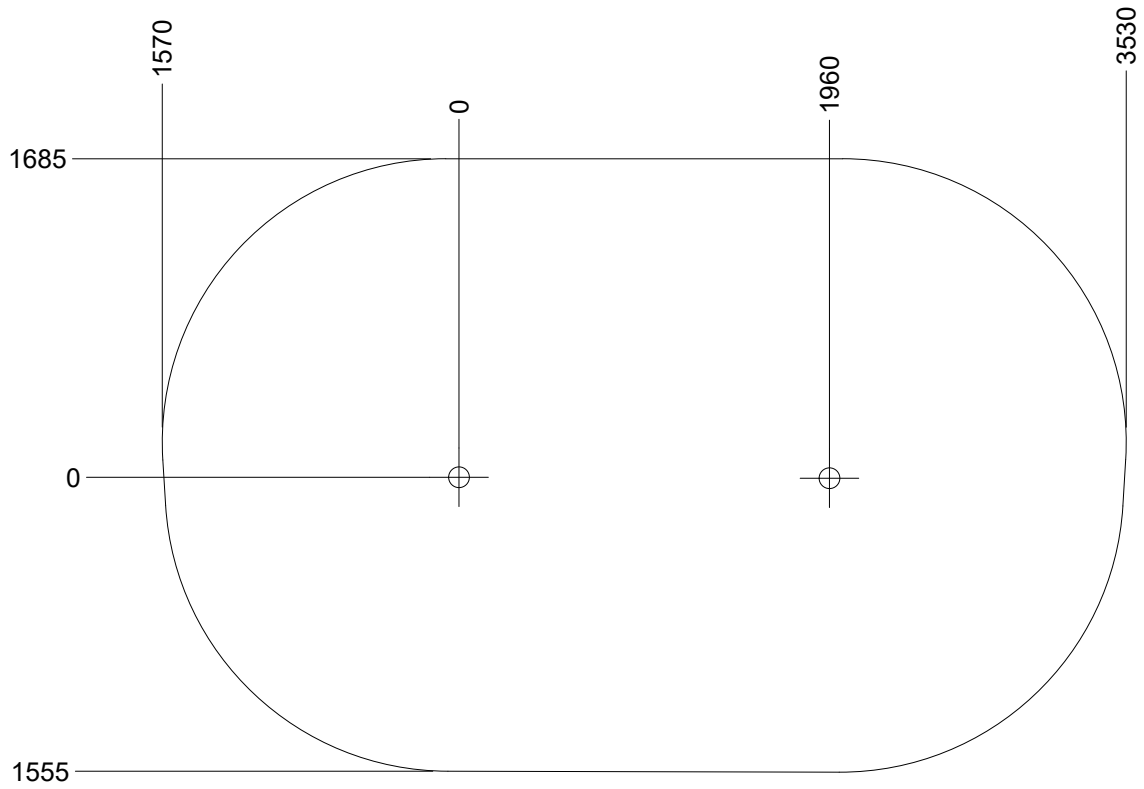

14,8 m²

5,1 x 3,3 x 0,45 m

~56 kg

>C25
~0,23 m³

Ø11 x 105 cm

9,3 kg

Parts List		
QTY	PART NO	DESCRIP.
6	RS10038	Ø100-120-1050mm

N3240U
N3240

Ø11 x 210 cm

18,6 kg

Parts List		
QTY	PART NO	DESCRIP.
2	D20053	Ø100-120-2100mm
6	RS10038	Ø100-120-1050mm
1	TV00015	Taifun

N3118U
N3118

Parts List		
QTY	PART NO	DESCRIP.
2	D20053	Ø100-120-2100mm
2	LE13100	Shackle
2	LE15901	3x16, PH
1	LE15910	Name tag
1	LE16320	6x50 Dh
2	LE16502	Spacer 6mm
1	LE16599	Sealtite 970 1,5ml
6	RS10038	Ø100-120-1050mm
1	TV00015	Taifun

0,076 m³

Ø11 x 210 cm

18,6 kg

Parts List		
QTY	PART NO	DESCRIP.
2	D20052	Ø100-120-2100mm
1	RS10034	Ø100-120-2100mm
1	TV00015	Taifun

Parts List		
QTY	PART NO	DESCRIP.
2	D20052	Ø100-120-2100mm
4	L1101	M16 sleeve nut
2	L1102	M16 Threaded rod
2	L1103	Ø37mm
2	LE13100	Shackle
2	LE15901	3x16, PH
1	LE15910	Name tag
1	LE16320	6x50 Dh
2	LE16502	Spacer 6mm
1	LE16599	Sealtite 970 1,5ml
1	RS10034	Ø100-120-2100mm
1	TV00015	Taifun