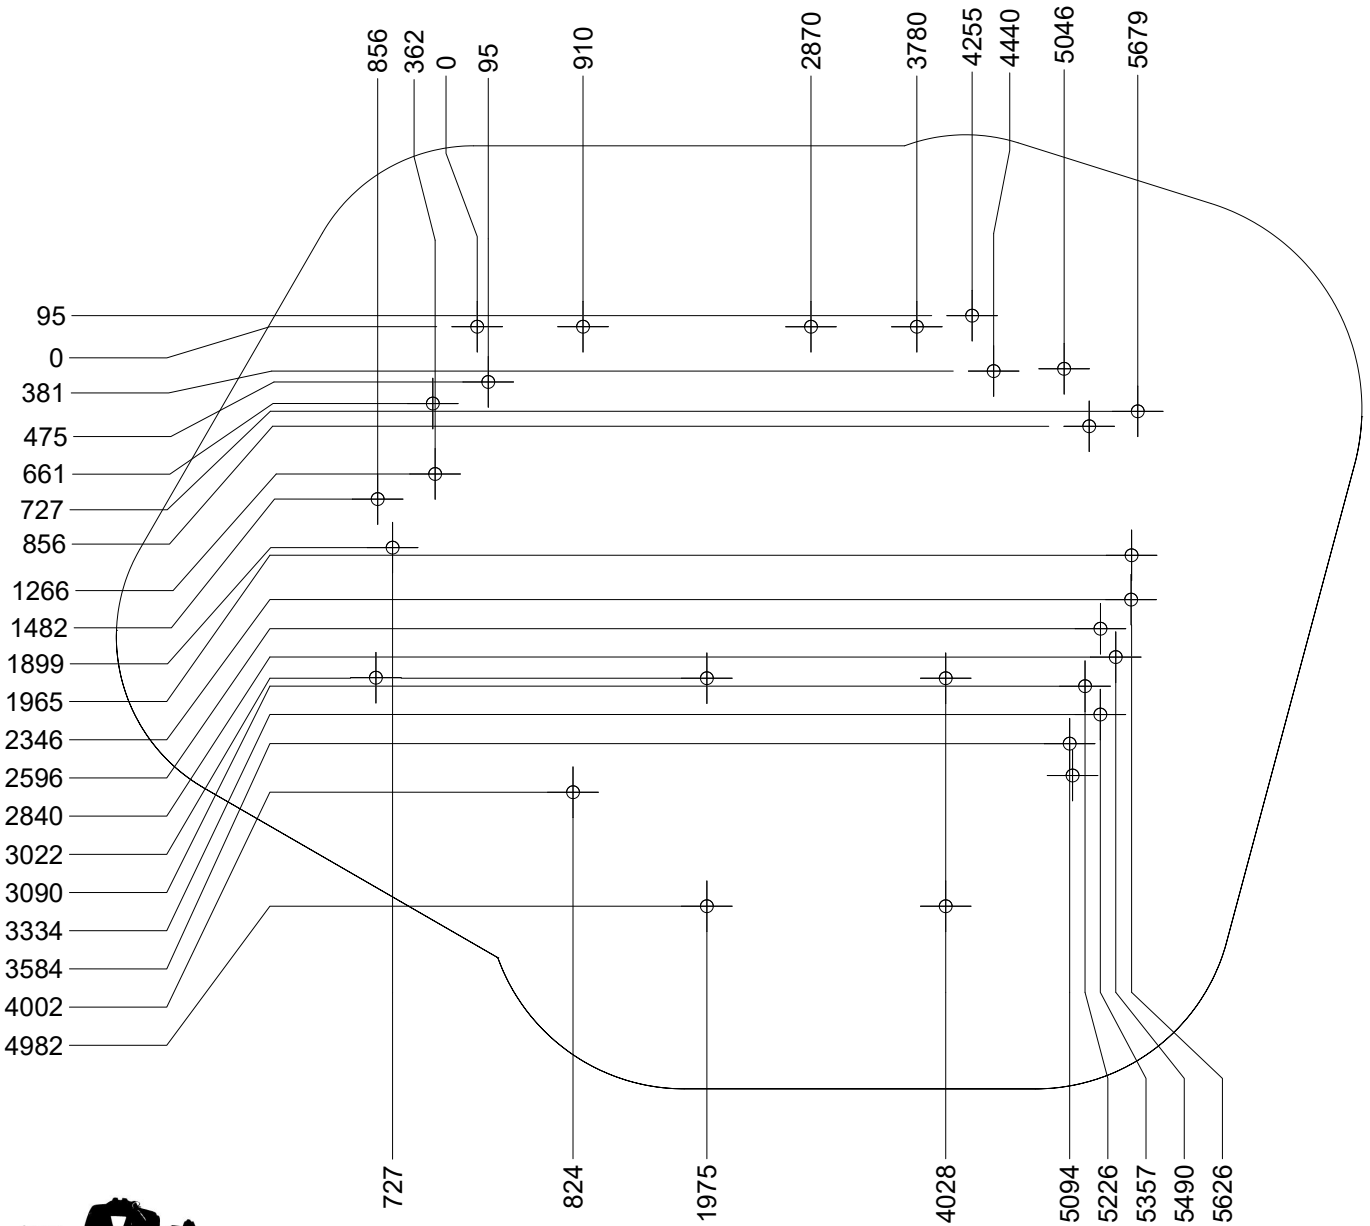

N9018U
N9018

1/4

N9018U
N9018

2

12h

69 m³

10,7 x 8,2 x 1,3 m

~384 kg

~1,03 m³

Parts List	
QTY	PART NO
2	N3240U
1	N3119U
1	N3118U
1	N3210U
1	N3112U
2	LE15901
1	LE15910

N9018U N9018

N3240U
N3240

1/5

N3240U N3240

2

2h

14,8 m²

5,1 x 3,3 x 0,45 m

~56 kg

>C25
~0,23 m³

Ø11 x 105 cm

9,3 kg

Parts List		
QTY	PART NO	DESCRIP.
6	RS10038	Ø100-120-1050mm

N3240U
N3240

Parts List		
QTY	PART NO	DESCRIP.
2	LE15901	3x16, PH
1	LE15910	Name tag
6	RS10038	Ø100-120-1050mm

N3210U
N3210

1/5

N3210U N3210

2

2h

25,8 m²

5,4 x 5,1 x 0,25 m