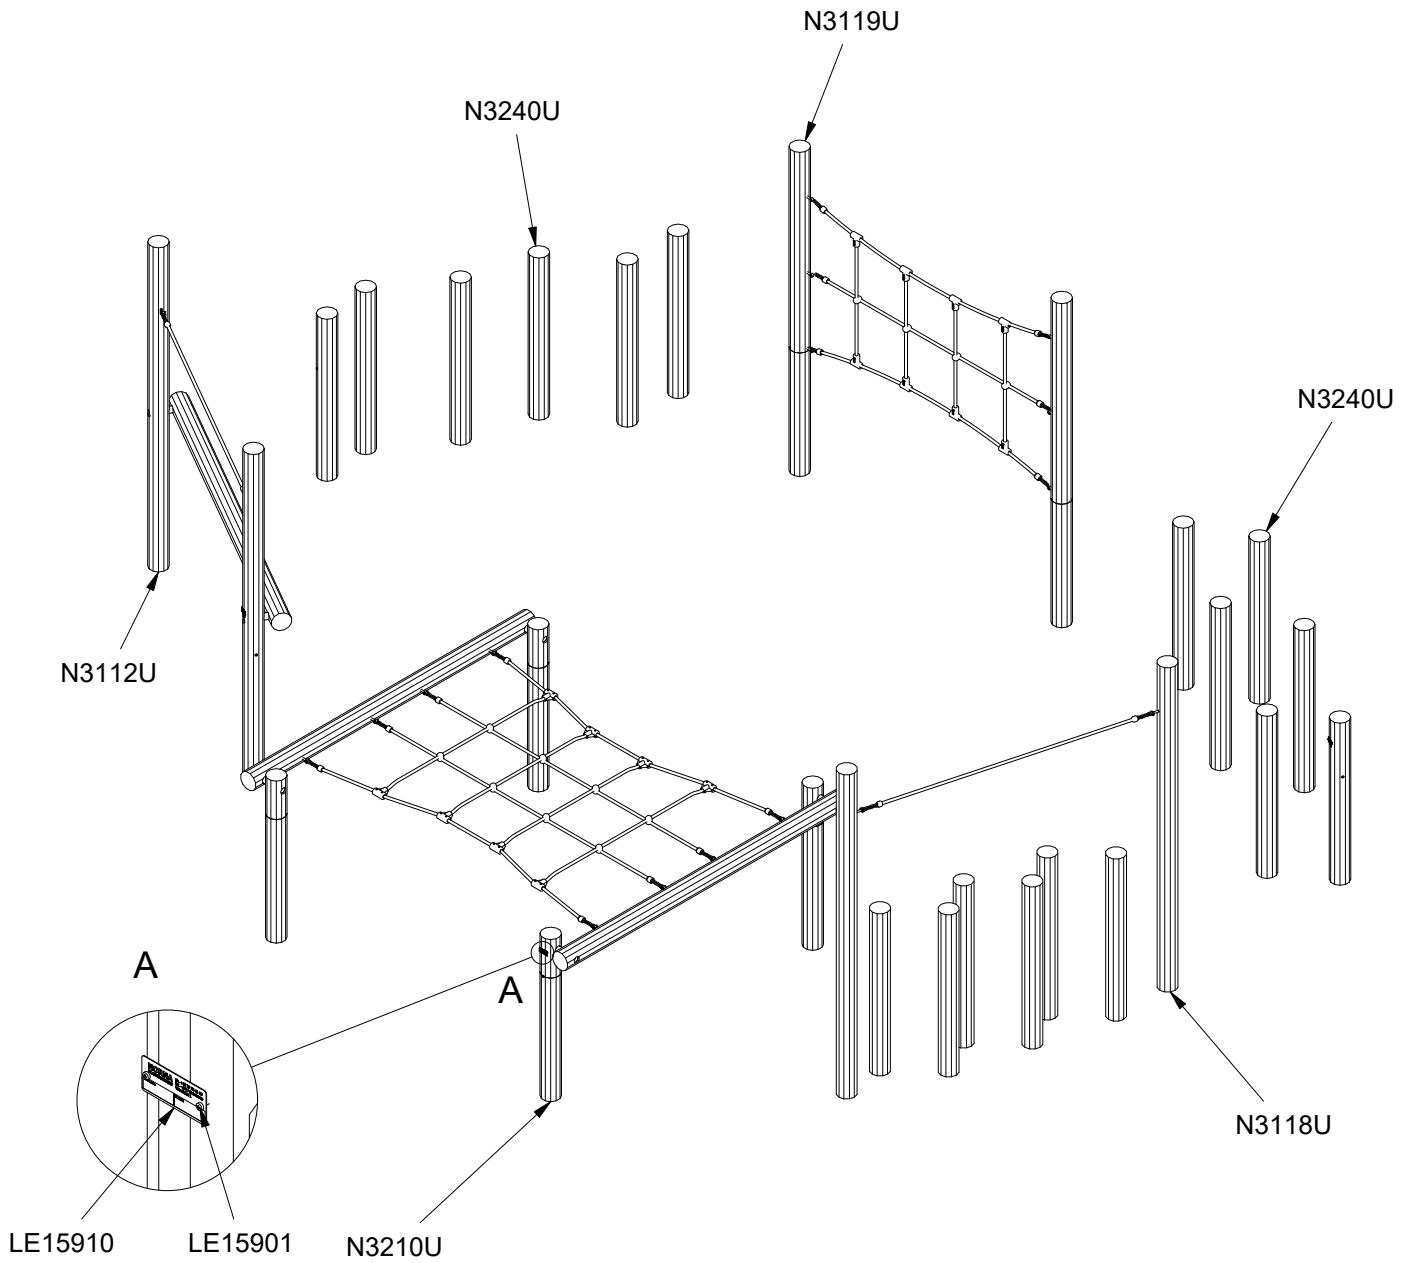

N9018U
N9018

1/4

N9018U
N9018

2

12h

69 m³

10,7 x 8,2 x 1,3 m

~384 kg

~1,03 m³

Parts List	
QTY	PART NO
2	N3240U
1	N3119U
1	N3118U
1	N3210U
1	N3112U
2	LE15901
1	LE15910

N9018U N9018

N3240U
N3240

1/5

N3240U N3240

2

2h

14,8 m²

5,1 x 3,3 x 0,45 m

~56 kg

>C25
~0,23 m³

Ø11 x 105 cm

9,3 kg

Parts List		
QTY	PART NO	DESCRIP.
6	RS10038	Ø100-120-1050mm

N3240U
N3240

Parts List		
QTY	PART NO	DESCRIP.
2	LE15901	3x16, PH
1	LE15910	Name tag
6	RS10038	Ø100-120-1050mm

N3210U
N3210

1/5

N3210U N3210

2

2h

25,8 m²

5,4 x 5,1 x 0,25 m