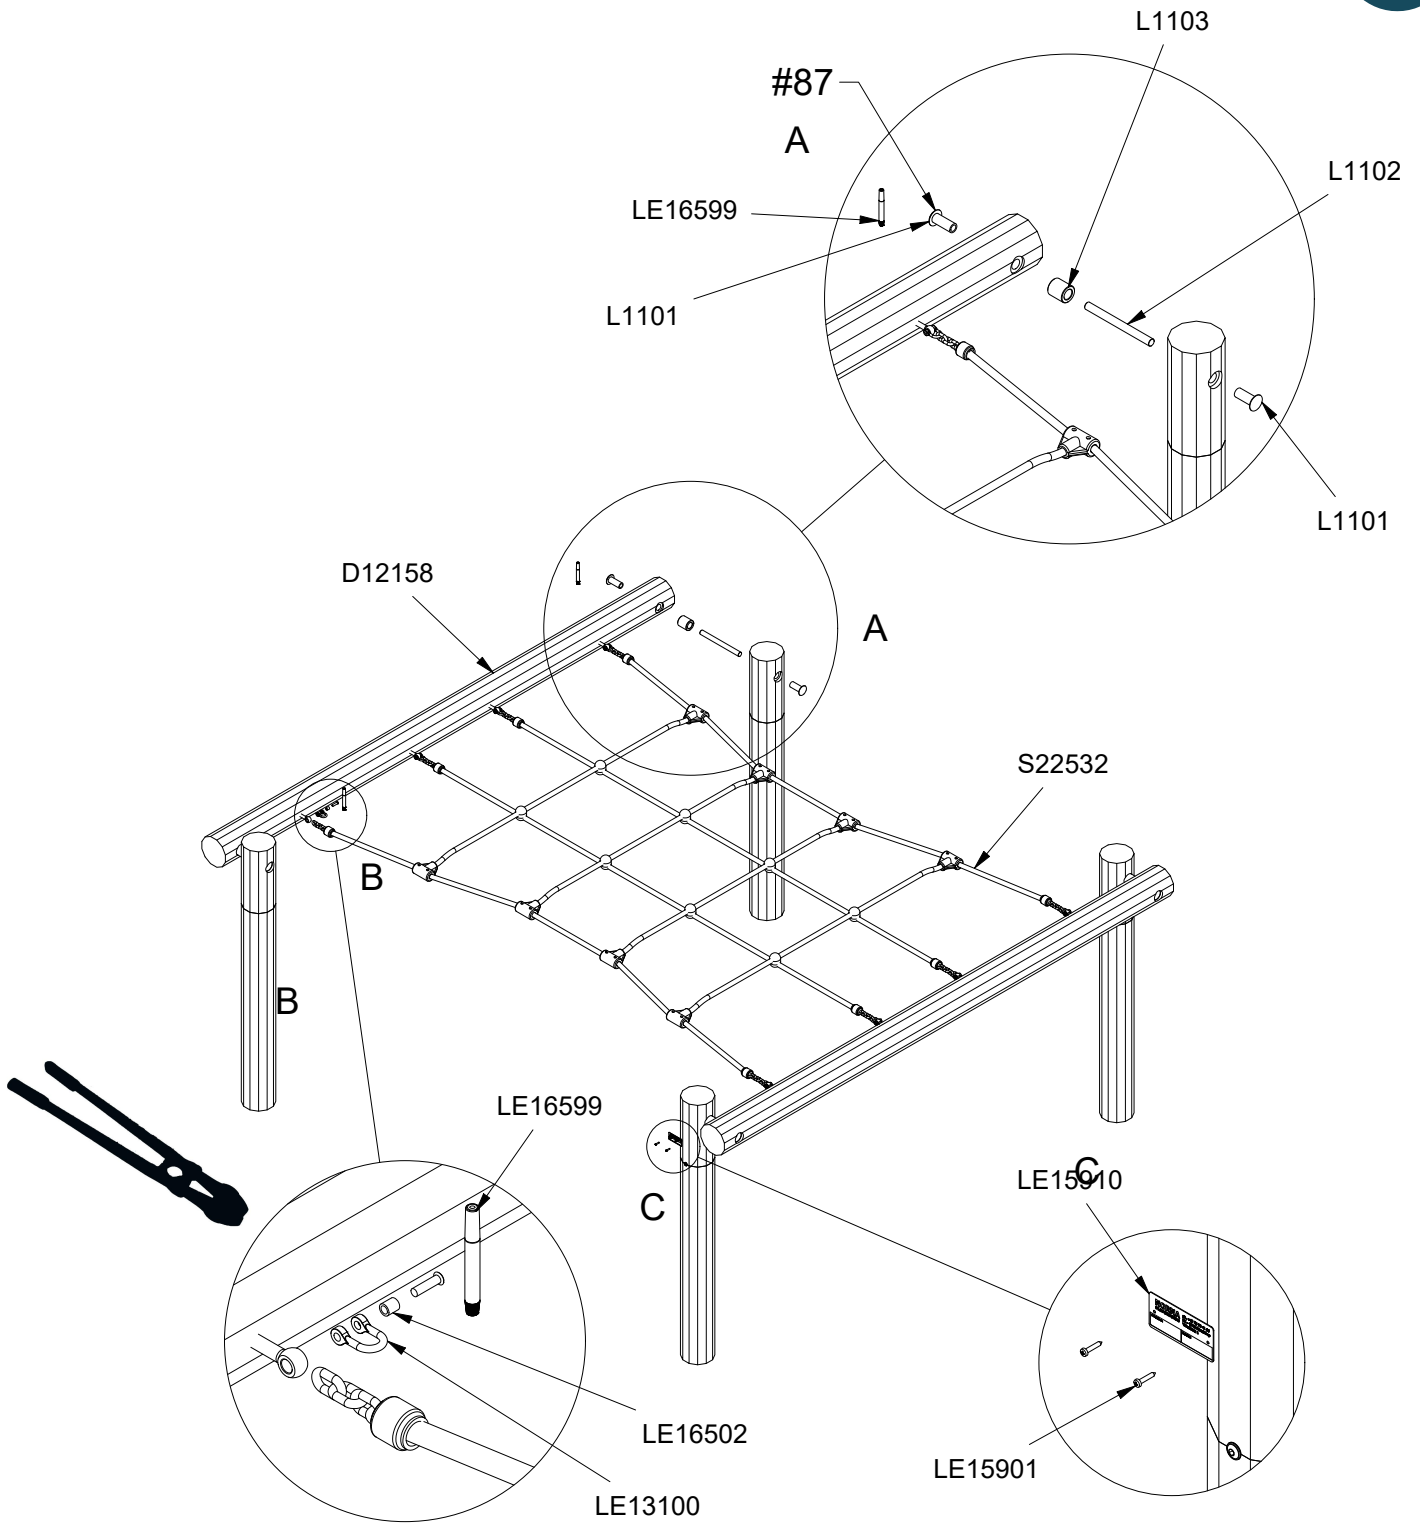

Parts List		
QTY	PART NO	DESCRIP.
2	LE15901	3x16, PH
1	LE15910	Name tag
6	RS10038	Ø100-120-1050mm

N3210U
N3210

1/5

N3210U N3210

2

2h

25,8 m²

5,4 x 5,1 x 0,25 m

~79 kg

~0,15 m³

Ø10/12 x 210 cm

19 kg

Parts List

QTY	PART NO	DESCRIP.
1	S22532	Taifun
4	RS00675	Ø100/120
2	D12158	Ø100-120mm, Assembled

N3210U
N3210

Parts List		
QTY	PART NO	DESCRIP.
2	D12158	Ø100-120mm, Assembled
8	L1101	M16 sleeve nut
4	L1102	M16 Threaded rod
4	L1103	Ø37mm
8	LE13100	Shackle
2	LE15901	3x16, PH
1	LE15910	Name tag
8	LE16502	Spacer 6mm
3	LE16599	Sealtite 970 1,5ml
4	RS00675	Ø100/120
1	S22532	Taifun