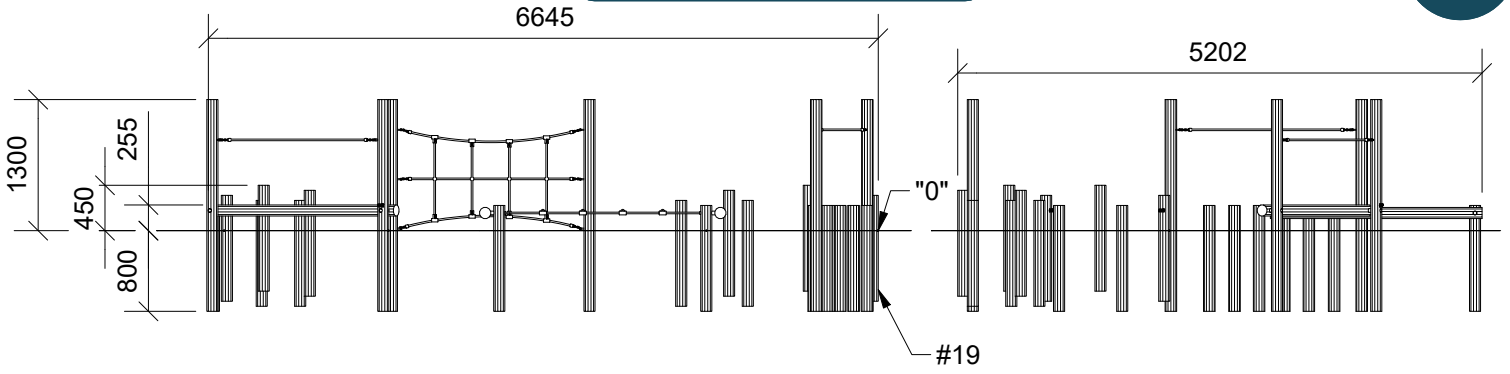

N9018U
N9018

1/4

N9018U
N9018

2

12h

69 m³

10,7 x 8,2 x 1,3 m

~384 kg

14,8 m²

5,1 x 3,3 x 0,45 m

~56 kg

>C25
~0,23 m³

Ø11 x 105 cm

9,3 kg

Parts List		
QTY	PART NO	DESCRIP.
6	RS10038	Ø100-120-1050mm

N3240U
N3240

Parts List		
QTY	PART NO	DESCRIP.
2	LE15901	3x16, PH
1	LE15910	Name tag
6	RS10038	Ø100-120-1050mm

N3210U
N3210

1/5

N3210U N3210

2

2h

25,8 m²

5,4 x 5,1 x 0,25 m

0,076 m³

Ø11 x 210 cm

18,6 kg

Parts List		
QTY	PART NO	DESCRIP.
2	D20052	Ø100-120-2100mm
1	RS10034	Ø100-120-2100mm
1	TV00015	Taifun

Parts List		
QTY	PART NO	DESCRIP.
2	D20052	Ø100-120-2100mm
4	L1101	M16 sleeve nut
2	L1102	M16 Threaded rod
2	L1103	Ø37mm
2	LE13100	Shackle
2	LE15901	3x16, PH
1	LE15910	Name tag
1	LE16320	6x50 Dh
2	LE16502	Spacer 6mm
1	LE16599	Sealtite 970 1,5ml
1	RS10034	Ø100-120-2100mm
1	TV00015	Taifun