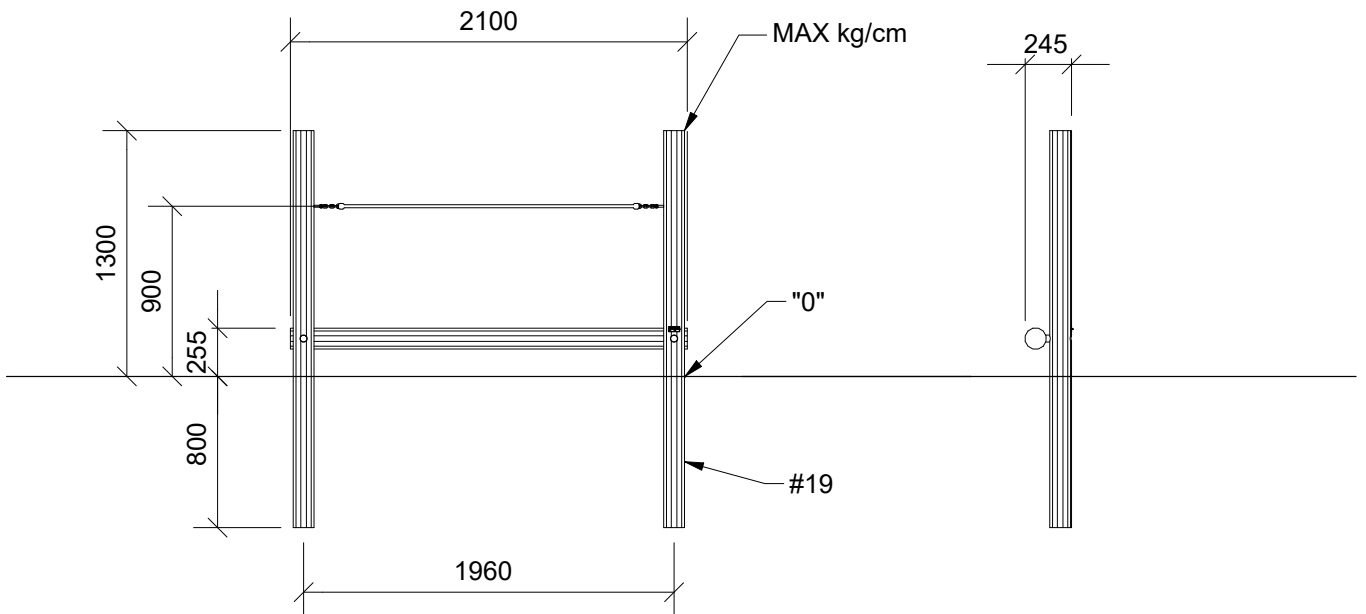

N3112U N3112

2

1h

13 m³

5,1 x 3 x 1,3 m

~57 kg

0,076 m³

Ø11 x 210 cm

18,6 kg