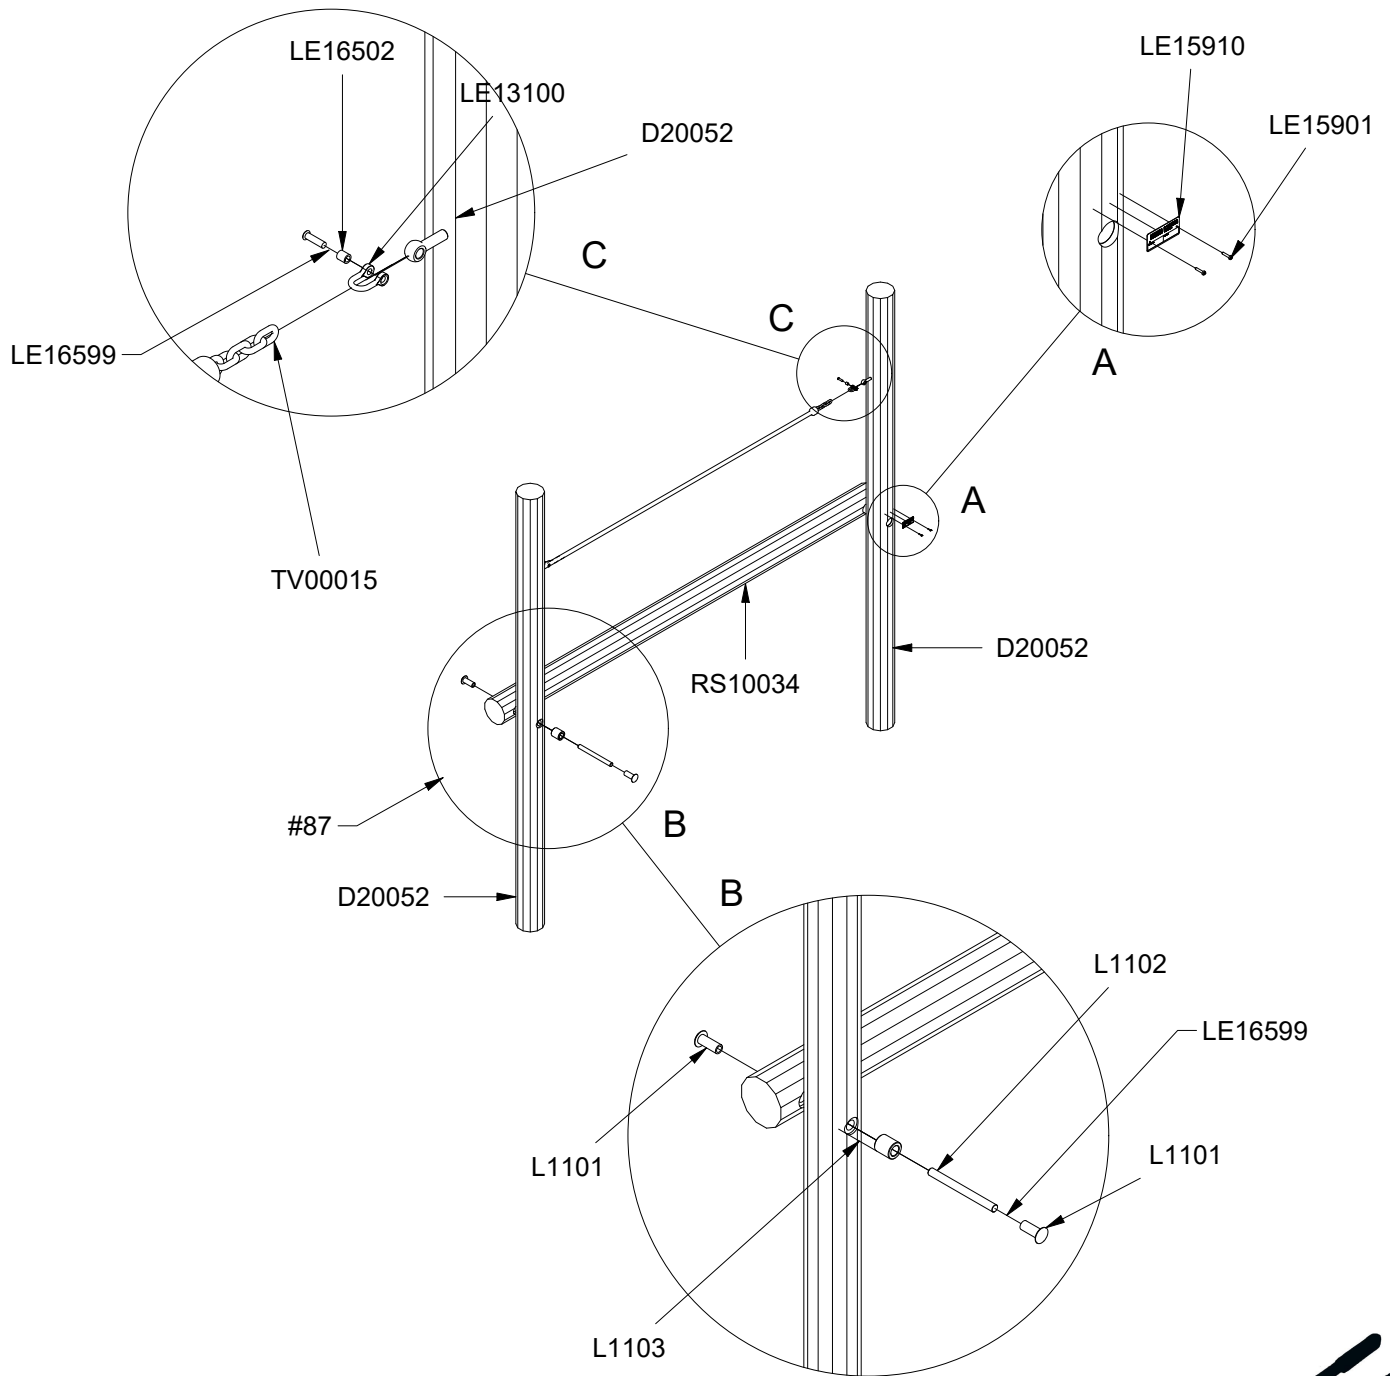

Parts List		
QTY	PART NO	DESCRIP.
2	LE15901	3x16, PH
1	LE15910	Name tag
6	RS10038	Ø100-120-1050mm

N3210U
N3210

1/5

N3210U N3210

2

2h

25,8 m²

5,4 x 5,1 x 0,25 m

Ø11 x 210 cm

18,6 kg

Parts List		
QTY	PART NO	DESCRIP.
2	D20053	Ø100-120-2100mm
6	RS10038	Ø100-120-1050mm
1	TV00015	Taifun

N3118U
N3118

Parts List		
QTY	PART NO	DESCRIP.
2	D20053	Ø100-120-2100mm
2	LE13100	Shackle
2	LE15901	3x16, PH
1	LE15910	Name tag
1	LE16320	6x50 Dh
2	LE16502	Spacer 6mm
1	LE16599	Sealtite 970 1,5ml
6	RS10038	Ø100-120-1050mm
1	TV00015	Taifun

0,076 m³

Ø11 x 210 cm

18,6 kg

Parts List		
QTY	PART NO	DESCRIP.
2	D20052	Ø100-120-2100mm
1	RS10034	Ø100-120-2100mm
1	TV00015	Taifun

Parts List		
QTY	PART NO	DESCRIP.
2	D20052	Ø100-120-2100mm
4	L1101	M16 sleeve nut
2	L1102	M16 Threaded rod
2	L1103	Ø37mm
2	LE13100	Shackle
2	LE15901	3x16, PH
1	LE15910	Name tag
1	LE16320	6x50 Dh
2	LE16502	Spacer 6mm
1	LE16599	Sealtite 970 1,5ml
1	RS10034	Ø100-120-2100mm
1	TV00015	Taifun