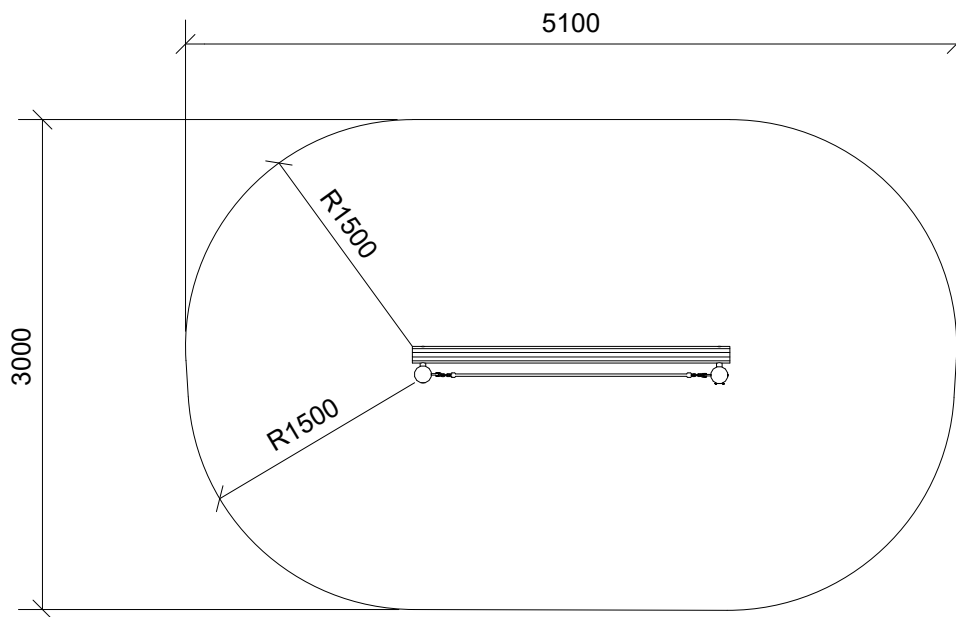

N3112U N3112

2

1h

13 m³

5,1 x 3 x 1,3 m

~57 kg

0,076 m³

Ø11 x 210 cm

18,6 kg