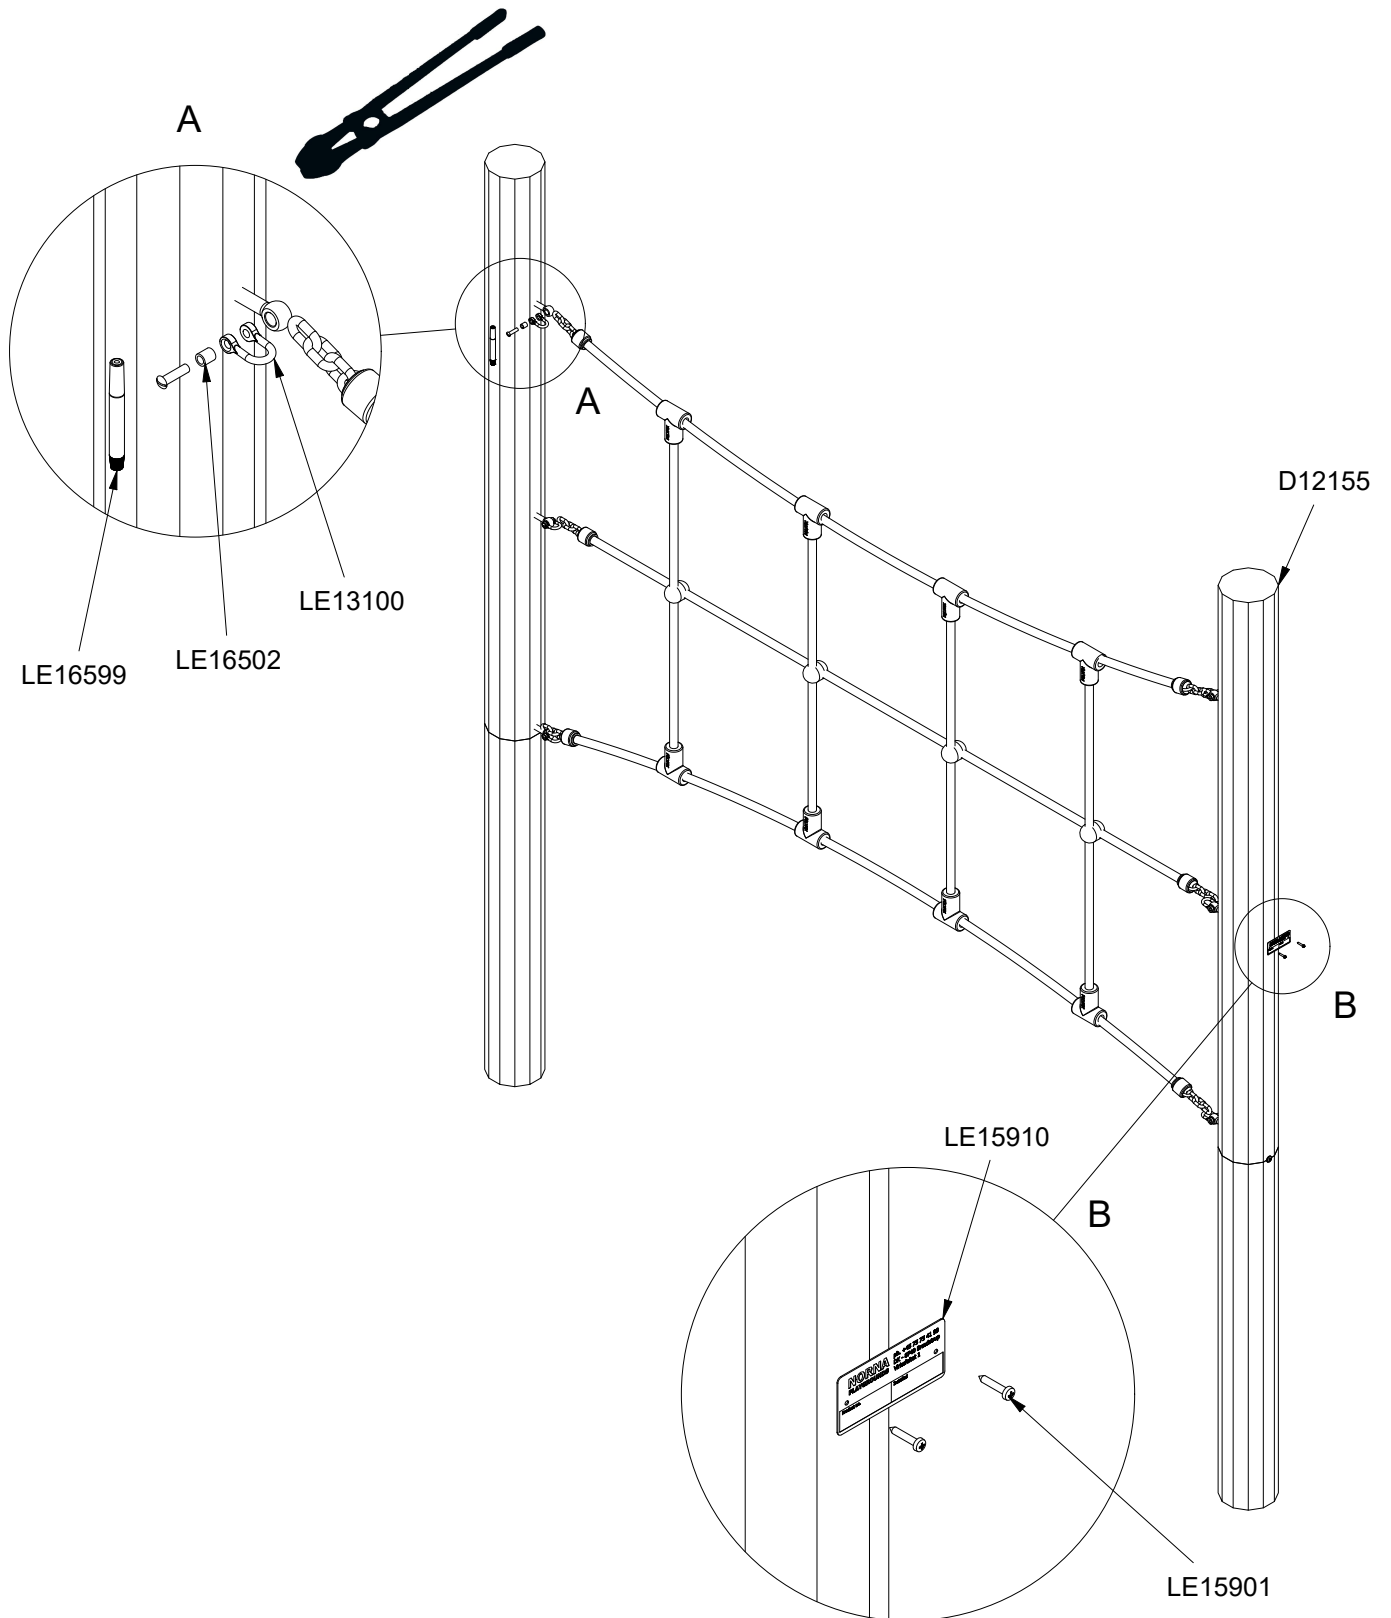

Parts List		
QTY	PART NO	DESCRIP.
2	LE15901	3x16, PH
1	LE15910	Name tag
6	RS10038	Ø100-120-1050mm

N3210U
N3210

1/5

N3210U N3210

2

2h

25,8 m²

5,4 x 5,1 x 0,25 m

~0,08 m³

Ø10/12x2100 cm

19 kg

Parts List

QTY	PART NO	DESCRIP.
2	D12155	Ø10/12, Assembled
1	S22534	Taifun

N3119U
N3119

Parts List

QTY	PART NO	DESCRIP.
2	D12155	Ø10/12, Assembled
6	LE13100	Shackle
2	LE15901	3x16, PH
1	LE15910	Name tag
6	LE16502	Spacer 6mm
1	LE16599	Sealtite 970 1,5ml
1	S22534	Taifun

Ø11 x 210 cm

18,6 kg

Parts List		
QTY	PART NO	DESCRIP.
2	D20053	Ø100-120-2100mm
6	RS10038	Ø100-120-1050mm
1	TV00015	Taifun

N3118U
N3118

Parts List		
QTY	PART NO	DESCRIP.
2	D20053	Ø100-120-2100mm
2	LE13100	Shackle
2	LE15901	3x16, PH
1	LE15910	Name tag
1	LE16320	6x50 Dh
2	LE16502	Spacer 6mm
1	LE16599	Sealtite 970 1,5ml
6	RS10038	Ø100-120-1050mm
1	TV00015	Taifun

0,076 m³

Ø11 x 210 cm

18,6 kg

Parts List		
QTY	PART NO	DESCRIP.
2	D20052	Ø100-120-2100mm
1	RS10034	Ø100-120-2100mm
1	TV00015	Taifun

Parts List		
QTY	PART NO	DESCRIP.
2	D20052	Ø100-120-2100mm
4	L1101	M16 sleeve nut
2	L1102	M16 Threaded rod
2	L1103	Ø37mm
2	LE13100	Shackle
2	LE15901	3x16, PH
1	LE15910	Name tag
1	LE16320	6x50 Dh
2	LE16502	Spacer 6mm
1	LE16599	Sealtite 970 1,5ml
1	RS10034	Ø100-120-2100mm
1	TV00015	Taifun