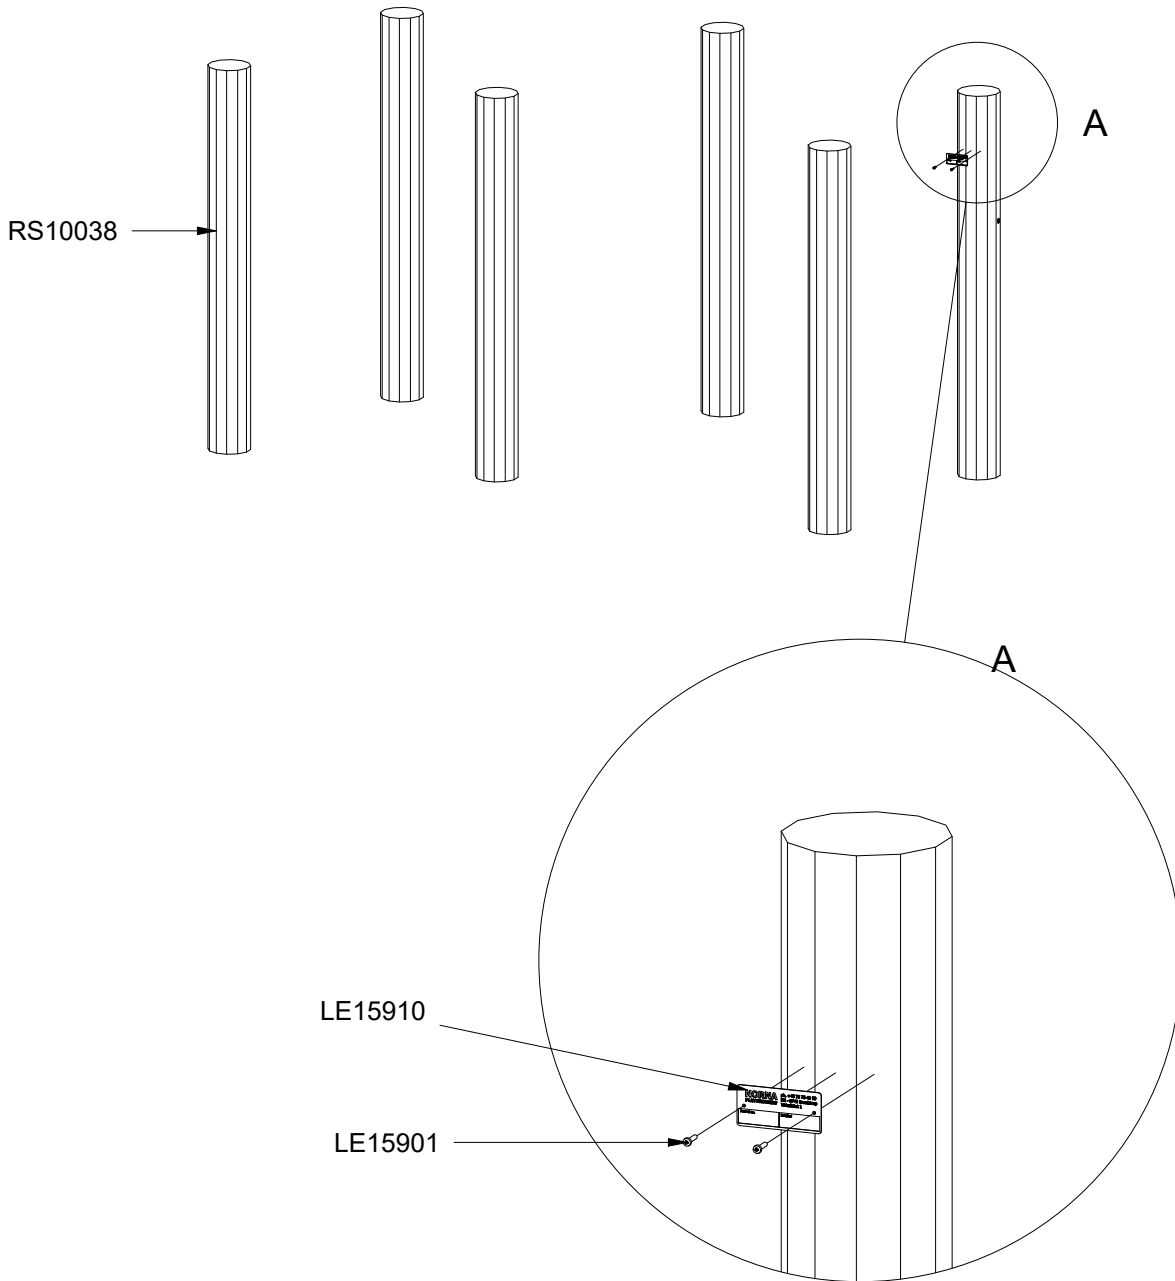

14,8 m²

5,1 x 3,3 x 0,45 m

~56 kg

>C25
~0,23 m³

Ø11 x 105 cm

9,3 kg

Parts List		
QTY	PART NO	DESCRIP.
6	RS10038	Ø100-120-1050mm

N3240U
N3240

Parts List		
QTY	PART NO	DESCRIP.
2	LE15901	3x16, PH
1	LE15910	Name tag
6	RS10038	Ø100-120-1050mm

N3210U
N3210

1/5

N3210U N3210

2

2h

25,8 m²

5,4 x 5,1 x 0,25 m

~79 kg

~0,15 m³

Ø10/12 x 210 cm

19 kg

Parts List

QTY	PART NO	DESCRIP.
1	S22532	Taifun
4	RS00675	Ø100/120
2	D12158	Ø100-120mm, Assembled

N3210U
N3210

Parts List		
QTY	PART NO	DESCRIP.
2	D12158	Ø100-120mm, Assembled
8	L1101	M16 sleeve nut
4	L1102	M16 Threaded rod
4	L1103	Ø37mm
8	LE13100	Shackle
2	LE15901	3x16, PH
1	LE15910	Name tag
8	LE16502	Spacer 6mm
3	LE16599	Sealtite 970 1,5ml
4	RS00675	Ø100/120
1	S22532	Taifun

Ø11 x 210 cm

18,6 kg

Parts List		
QTY	PART NO	DESCRIP.
2	D20053	Ø100-120-2100mm
6	RS10038	Ø100-120-1050mm
1	TV00015	Taifun

N3118U
N3118

Parts List		
QTY	PART NO	DESCRIP.
2	D20053	Ø100-120-2100mm
2	LE13100	Shackle
2	LE15901	3x16, PH
1	LE15910	Name tag
1	LE16320	6x50 Dh
2	LE16502	Spacer 6mm
1	LE16599	Sealtite 970 1,5ml
6	RS10038	Ø100-120-1050mm
1	TV00015	Taifun