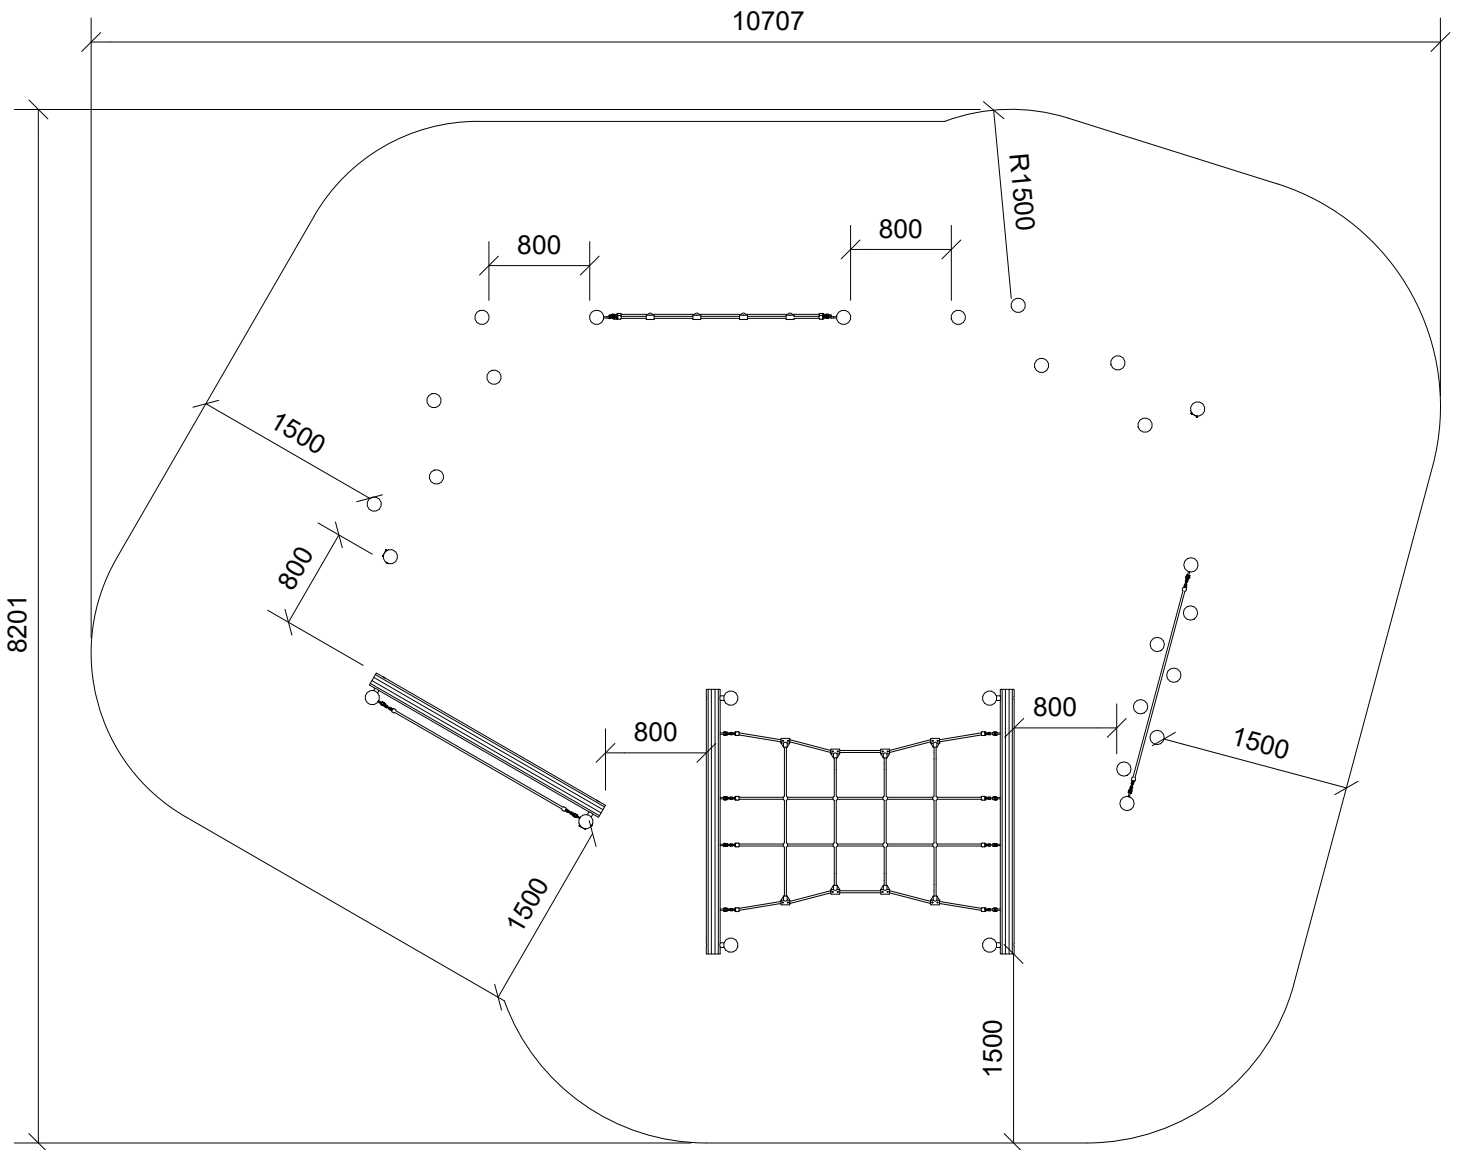

N9018U
N9018

1/4

N9018U
N9018

2

12h

69 m³

10,7 x 8,2 x 1,3 m

~384 kg

~1,03 m³

Parts List	
QTY	PART NO
2	N3240U
1	N3119U
1	N3118U
1	N3210U
1	N3112U
2	LE15901
1	LE15910

N9018U N9018

N3240U
N3240

1/5

N3240U N3240

2

2h

14,8 m²

5,1 x 3,3 x 0,45 m

~56 kg

>C25
~0,23 m³

Ø11 x 105 cm

9,3 kg

Parts List		
QTY	PART NO	DESCRIP.
6	RS10038	Ø100-120-1050mm

N3240U
N3240

Parts List		
QTY	PART NO	DESCRIP.
2	LE15901	3x16, PH
1	LE15910	Name tag
6	RS10038	Ø100-120-1050mm

N3210U
N3210

1/5

N3210U N3210

2

2h

25,8 m²

5,4 x 5,1 x 0,25 m