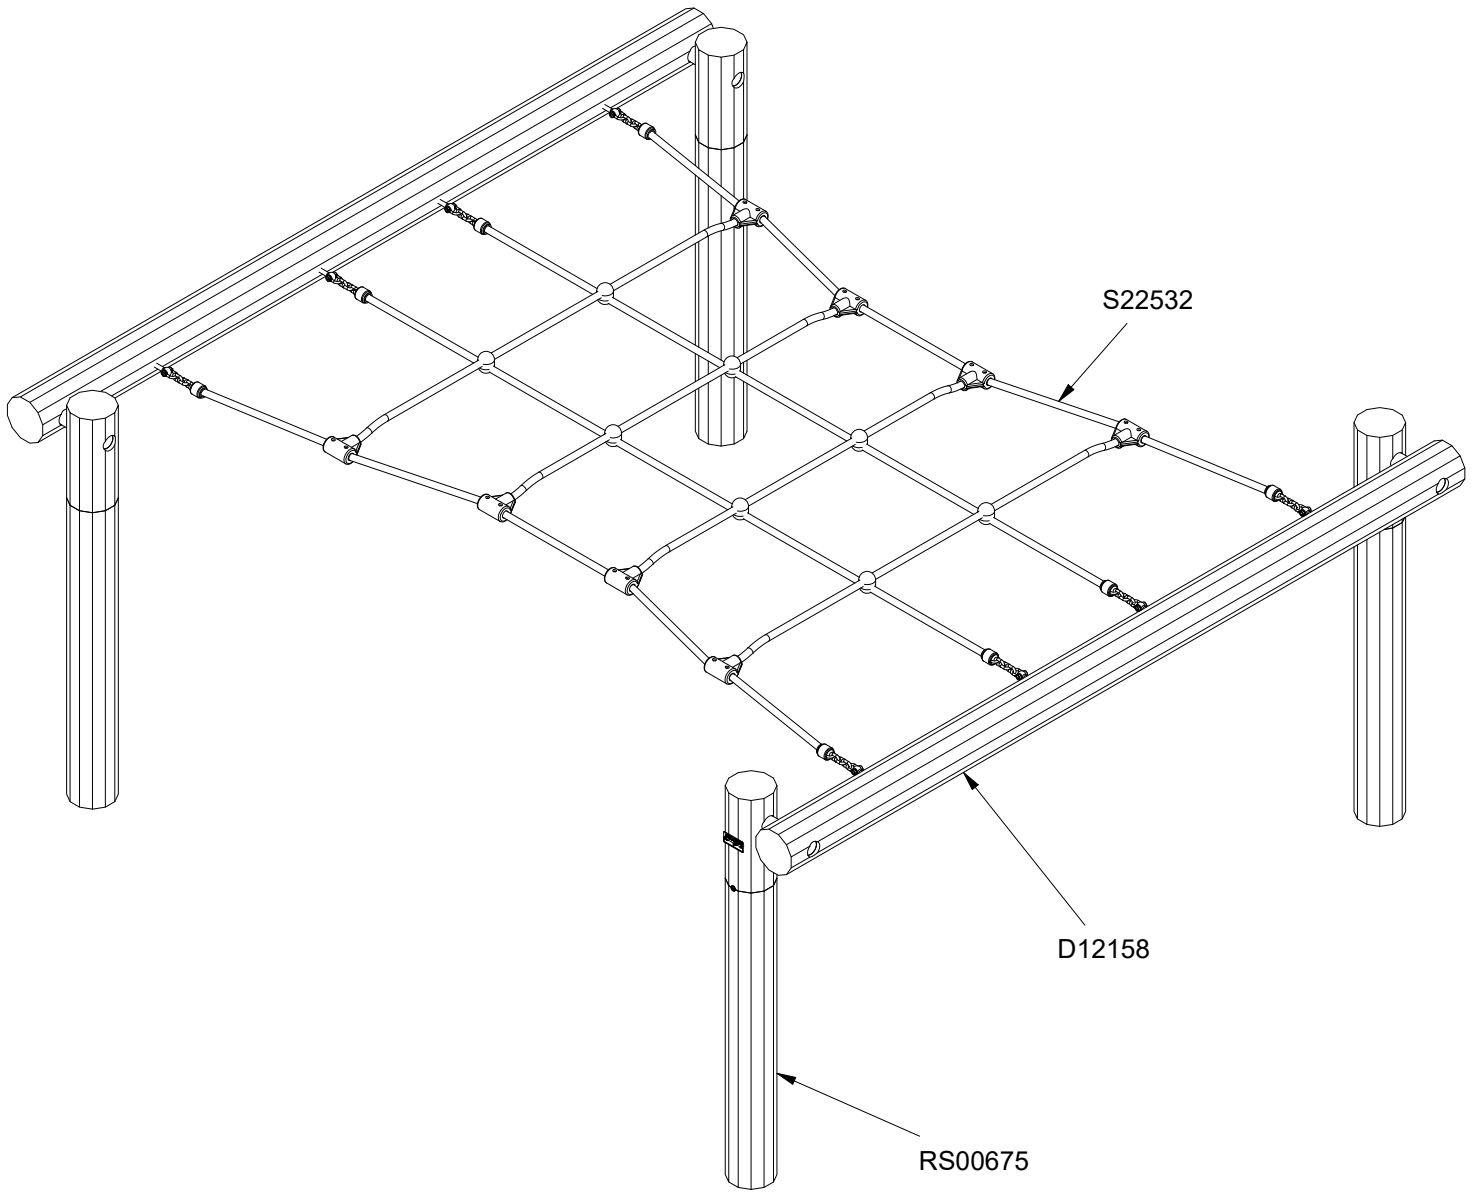

Parts List		
QTY	PART NO	DESCRIP.
2	LE15901	3x16, PH
1	LE15910	Name tag
6	RS10038	Ø100-120-1050mm

N3210U
N3210

1/5

N3210U N3210

2

2h

25,8 m²

5,4 x 5,1 x 0,25 m

~79 kg

~0,15 m³

Ø10/12 x 210 cm

19 kg

Parts List

QTY	PART NO	DESCRIP.
1	S22532	Taifun
4	RS00675	Ø100/120
2	D12158	Ø100-120mm, Assembled

N3210U
N3210

Parts List		
QTY	PART NO	DESCRIP.
2	D12158	Ø100-120mm, Assembled
8	L1101	M16 sleeve nut
4	L1102	M16 Threaded rod
4	L1103	Ø37mm
8	LE13100	Shackle
2	LE15901	3x16, PH
1	LE15910	Name tag
8	LE16502	Spacer 6mm
3	LE16599	Sealtite 970 1,5ml
4	RS00675	Ø100/120
1	S22532	Taifun