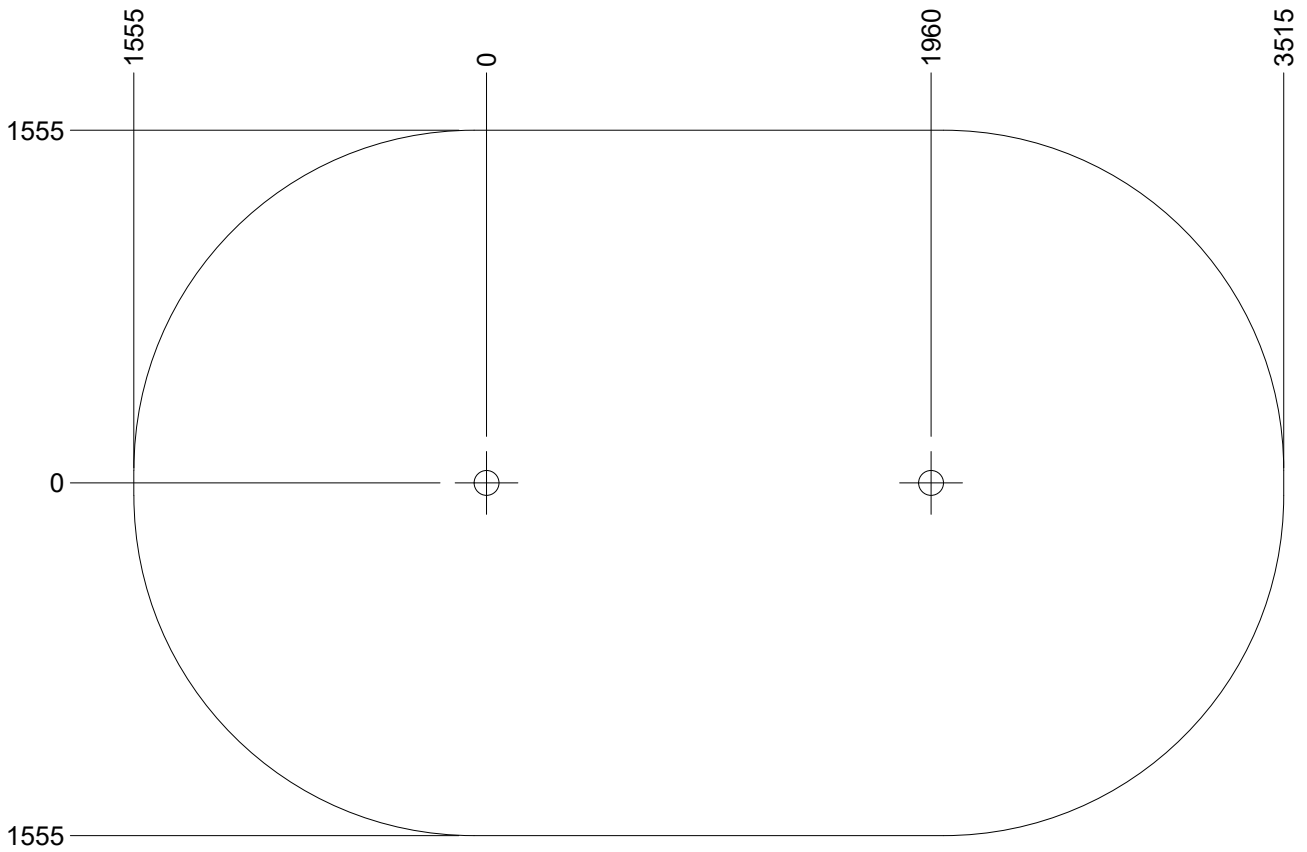

~0,08 m³

Ø10/12x2100 cm

19 kg

Parts List

QTY	PART NO	DESCRIP.
2	D12155	Ø10/12, Assembled
1	S22534	Taifun

N3119U
N3119

Parts List

QTY	PART NO	DESCRIP.
2	D12155	Ø10/12, Assembled
6	LE13100	Shackle
2	LE15901	3x16, PH
1	LE15910	Name tag
6	LE16502	Spacer 6mm
1	LE16599	Sealtite 970 1,5ml
1	S22534	Taifun

Ø11 x 210 cm

18,6 kg

Parts List		
QTY	PART NO	DESCRIP.
2	D20053	Ø100-120-2100mm
6	RS10038	Ø100-120-1050mm
1	TV00015	Taifun

N3118U
N3118

Parts List		
QTY	PART NO	DESCRIP.
2	D20053	Ø100-120-2100mm
2	LE13100	Shackle
2	LE15901	3x16, PH
1	LE15910	Name tag
1	LE16320	6x50 Dh
2	LE16502	Spacer 6mm
1	LE16599	Sealtite 970 1,5ml
6	RS10038	Ø100-120-1050mm
1	TV00015	Taifun