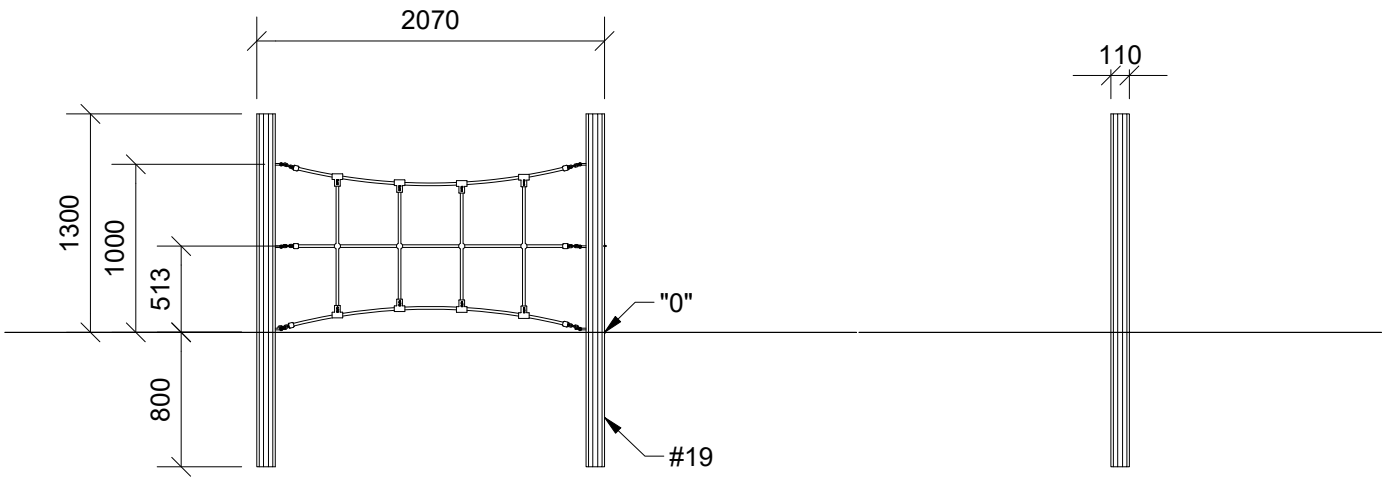

14,8 m²

5,1 x 3,3 x 0,45 m

~56 kg

>C25
~0,23 m³

Ø11 x 105 cm

9,3 kg

Parts List		
QTY	PART NO	DESCRIP.
6	RS10038	Ø100-120-1050mm

N3240U
N3240

~0,08 m³

Ø10/12x2100 cm

19 kg

Parts List

QTY	PART NO	DESCRIP.
2	D12155	Ø10/12, Assembled
1	S22534	Taifun

N3119U
N3119

Parts List

QTY	PART NO	DESCRIP.
2	D12155	Ø10/12, Assembled
6	LE13100	Shackle
2	LE15901	3x16, PH
1	LE15910	Name tag
6	LE16502	Spacer 6mm
1	LE16599	Sealtite 970 1,5ml
1	S22534	Taifun

Ø11 x 210 cm

18,6 kg

Parts List		
QTY	PART NO	DESCRIP.
2	D20053	Ø100-120-2100mm
6	RS10038	Ø100-120-1050mm
1	TV00015	Taifun

N3118U
N3118

Parts List		
QTY	PART NO	DESCRIP.
2	D20053	Ø100-120-2100mm
2	LE13100	Shackle
2	LE15901	3x16, PH
1	LE15910	Name tag
1	LE16320	6x50 Dh
2	LE16502	Spacer 6mm
1	LE16599	Sealtite 970 1,5ml
6	RS10038	Ø100-120-1050mm
1	TV00015	Taifun