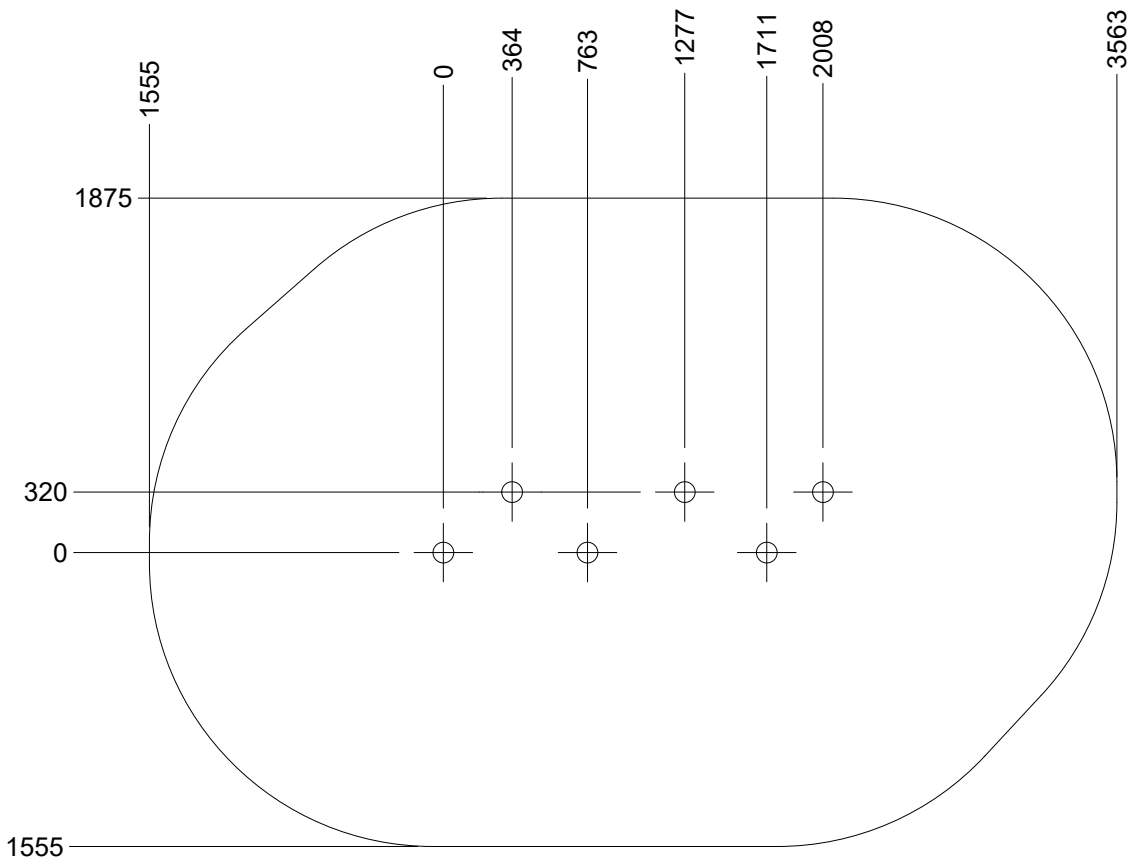

N9018U
N9018

1/4

N9018U
N9018

2

12h

69 m³

10,7 x 8,2 x 1,3 m

~384 kg

~1,03 m³

Parts List	
QTY	PART NO
2	N3240U
1	N3119U
1	N3118U
1	N3210U
1	N3112U
2	LE15901
1	LE15910

N9018U N9018

N3240U
N3240

1/5

N3240U N3240

2

2h

14,8 m²

5,1 x 3,3 x 0,45 m

~56 kg

>C25
~0,23 m³

Ø11 x 105 cm

9,3 kg

Parts List		
QTY	PART NO	DESCRIP.
6	RS10038	Ø100-120-1050mm

N3240U
N3240

Parts List		
QTY	PART NO	DESCRIP.
2	LE15901	3x16, PH
1	LE15910	Name tag
6	RS10038	Ø100-120-1050mm

N3210U
N3210

1/5

N3210U N3210

2

2h

25,8 m²

5,4 x 5,1 x 0,25 m