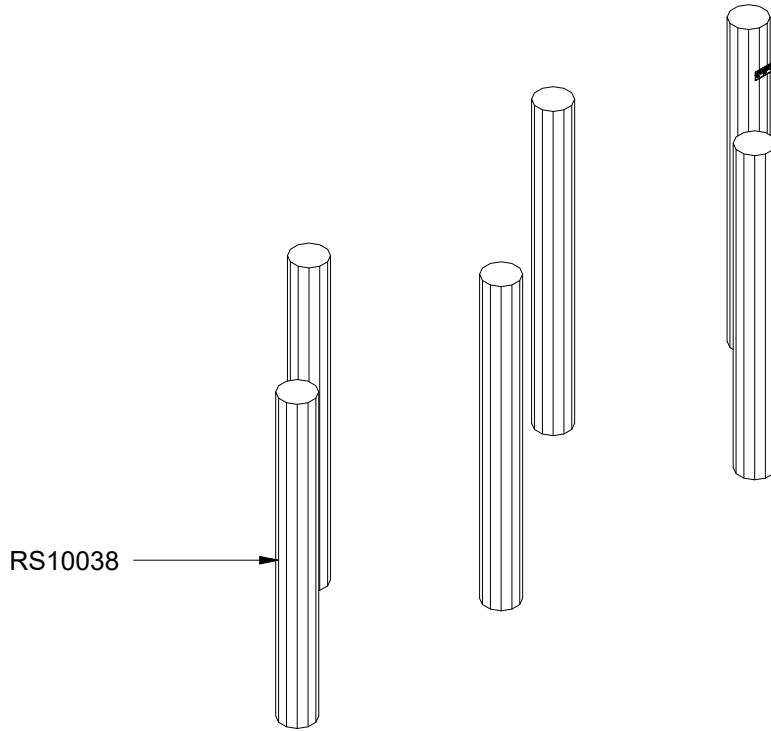

~1,03 m³

Parts List	
QTY	PART NO
2	N3240U
1	N3119U
1	N3118U
1	N3210U
1	N3112U
2	LE15901
1	LE15910

N9018U N9018

N3240U
N3240

1/5

N3240U N3240

2

2h

14,8 m²

5,1 x 3,3 x 0,45 m

~56 kg

>C25
~0,23 m³

Ø11 x 105 cm

9,3 kg

Parts List		
QTY	PART NO	DESCRIP.
6	RS10038	Ø100-120-1050mm

N3240U
N3240

Parts List		
QTY	PART NO	DESCRIP.
2	LE15901	3x16, PH
1	LE15910	Name tag
6	RS10038	Ø100-120-1050mm

N3210U
N3210

1/5

N3210U N3210

2

2h

25,8 m²

5,4 x 5,1 x 0,25 m

~79 kg

~0,15 m³

Ø10/12 x 210 cm

19 kg

Parts List

QTY	PART NO	DESCRIP.
1	S22532	Taifun
4	RS00675	Ø100/120
2	D12158	Ø100-120mm, Assembled

N3210U
N3210

Parts List		
QTY	PART NO	DESCRIP.
2	D12158	Ø100-120mm, Assembled
8	L1101	M16 sleeve nut
4	L1102	M16 Threaded rod
4	L1103	Ø37mm
8	LE13100	Shackle
2	LE15901	3x16, PH
1	LE15910	Name tag
8	LE16502	Spacer 6mm
3	LE16599	Sealtite 970 1,5ml
4	RS00675	Ø100/120
1	S22532	Taifun