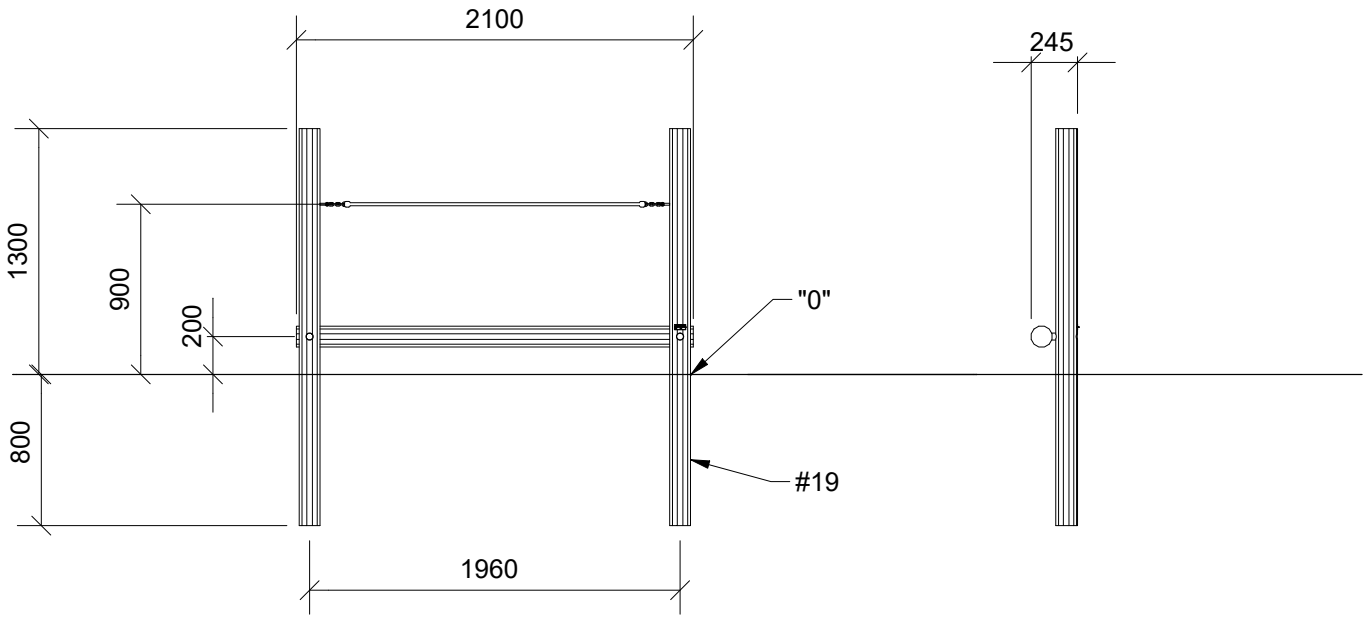

Parts List		
QTY	PART NO	DESCRIP.
2	LE15901	3x16, PH
1	LE15910	Name tag
6	RS10038	Ø100-120-1050mm

N3210U
N3210

1/5

N3210U N3210

2

2h

25,8 m²

5,4 x 5,1 x 0,25 m

Ø11 x 210 cm

18,6 kg

Parts List		
QTY	PART NO	DESCRIP.
2	D20053	Ø100-120-2100mm
6	RS10038	Ø100-120-1050mm
1	TV00015	Taifun

N3118U
N3118

Parts List		
QTY	PART NO	DESCRIP.
2	D20053	Ø100-120-2100mm
2	LE13100	Shackle
2	LE15901	3x16, PH
1	LE15910	Name tag
1	LE16320	6x50 Dh
2	LE16502	Spacer 6mm
1	LE16599	Sealtite 970 1,5ml
6	RS10038	Ø100-120-1050mm
1	TV00015	Taifun

0,076 m³

Ø11 x 210 cm

18,6 kg

Parts List		
QTY	PART NO	DESCRIP.
2	D20052	Ø100-120-2100mm
1	RS10034	Ø100-120-2100mm
1	TV00015	Taifun

Parts List		
QTY	PART NO	DESCRIP.
2	D20052	Ø100-120-2100mm
4	L1101	M16 sleeve nut
2	L1102	M16 Threaded rod
2	L1103	Ø37mm
2	LE13100	Shackle
2	LE15901	3x16, PH
1	LE15910	Name tag
1	LE16320	6x50 Dh
2	LE16502	Spacer 6mm
1	LE16599	Sealtite 970 1,5ml
1	RS10034	Ø100-120-2100mm
1	TV00015	Taifun