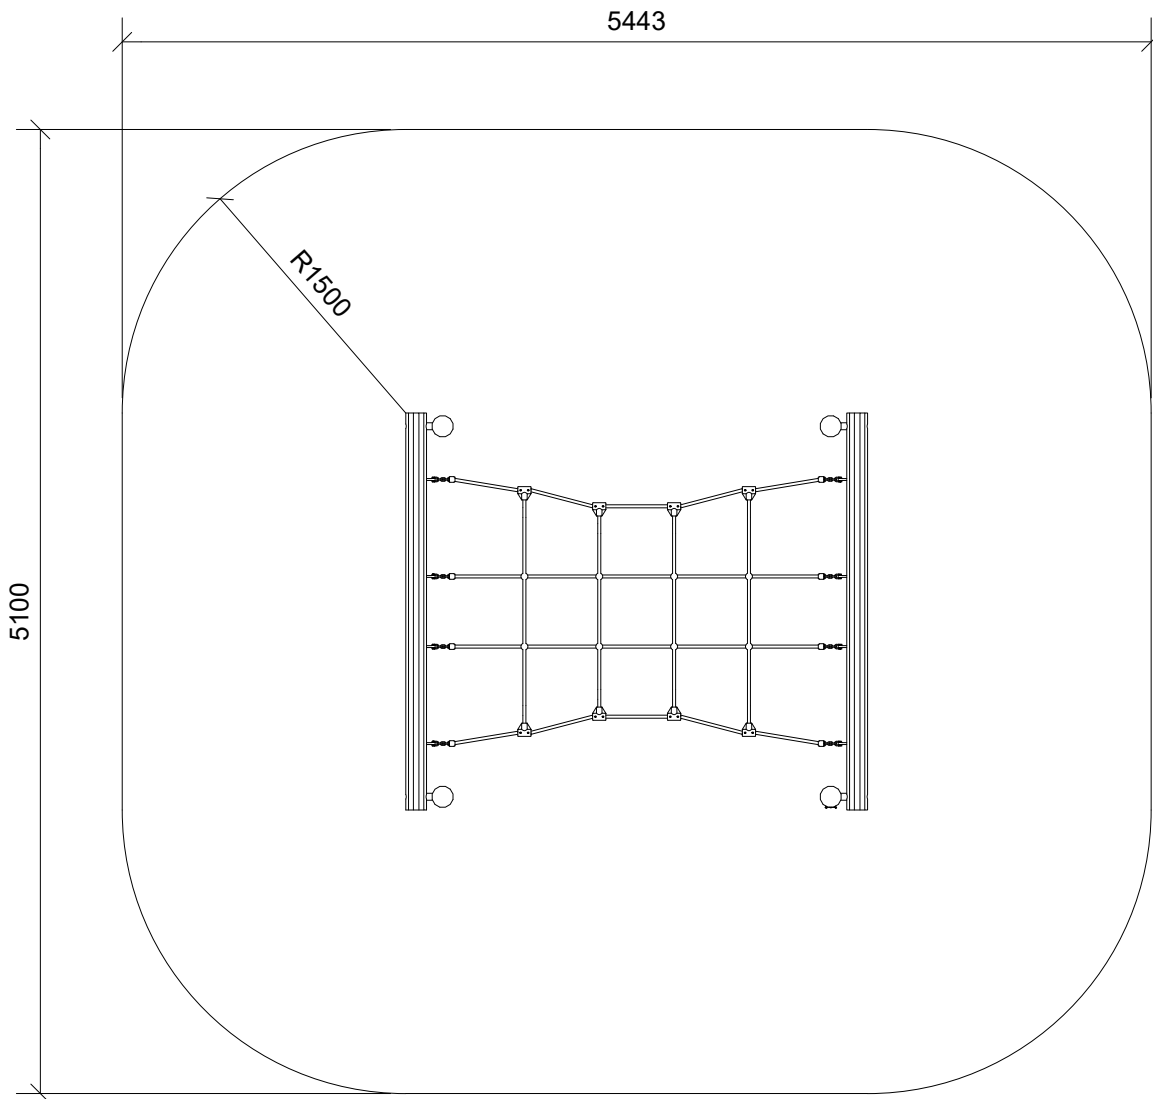

N9018U
N9018

1/4

N9018U
N9018

2

12h

69 m³

10,7 x 8,2 x 1,3 m

~384 kg

14,8 m²

5,1 x 3,3 x 0,45 m

~56 kg

>C25
~0,23 m³

Ø11 x 105 cm

9,3 kg

Parts List		
QTY	PART NO	DESCRIP.
6	RS10038	Ø100-120-1050mm

N3240U
N3240

Parts List		
QTY	PART NO	DESCRIP.
2	LE15901	3x16, PH
1	LE15910	Name tag
6	RS10038	Ø100-120-1050mm

N3210U
N3210

1/5

N3210U N3210

2

2h

25,8 m²

5,4 x 5,1 x 0,25 m

~79 kg

~0,15 m³

Ø10/12 x 210 cm

19 kg

Parts List

QTY	PART NO	DESCRIP.
1	S22532	Taifun
4	RS00675	Ø100/120
2	D12158	Ø100-120mm, Assembled

N3210U
N3210

Parts List		
QTY	PART NO	DESCRIP.
2	D12158	Ø100-120mm, Assembled
8	L1101	M16 sleeve nut
4	L1102	M16 Threaded rod
4	L1103	Ø37mm
8	LE13100	Shackle
2	LE15901	3x16, PH
1	LE15910	Name tag
8	LE16502	Spacer 6mm
3	LE16599	Sealtite 970 1,5ml
4	RS00675	Ø100/120
1	S22532	Taifun